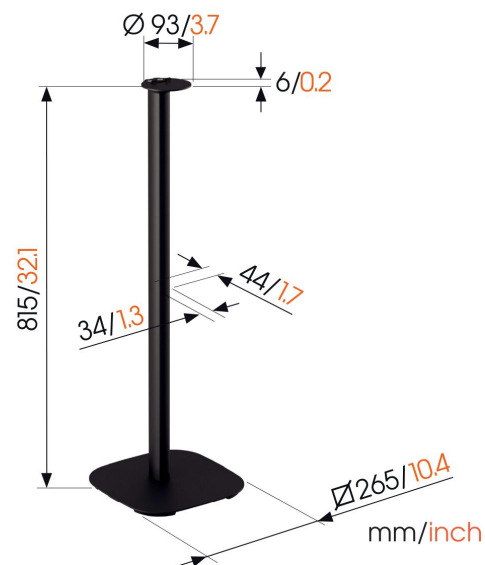

SFS 4113 Sonos højttalerstativ til Era 100 (sort)

Største fordele

- Få mere ud af dine Sonos højttalere
- Styrk din lytteoplevelse

Montering af dine Sonos Era 100 på et stativ leverer den ideelle lytteoplevelse.

Vil du ikke have besværet med at bore huller i væggene? Højttalergulvstativet til Sonos Era 100 fra Vogel's er den ideelle løsning! Dette 82 cm stativ placerer din højttaler i den perfekte højde til at sikre, at lyden retter sig direkte mod dit øre. Højttalerstativet er designet til at tage din lytteoplevelse til på næste niveau.

SFS 4113 Sonos højttalerstativ til Era 100 (sort)

Specifikationer

Varenummer	8151130
Farve	Sort
EAN enkelt pakke	8712285371905
Højde	815
Bredde	265
Dybde	265
TÜV-certificeret	Ja
Garanti	5 år
Kabelstyring	Indbygget kabelstyring
Certificeringer	TÜV
Højttalermærke	Sonos
Højttalermodeller	Era 100