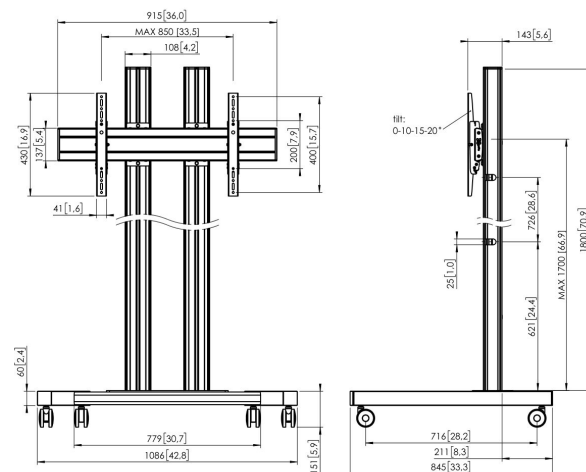

TD1884B trolley para pantalla

Beneficios clave

- Elegante diseño de gama alta
- Organización de cables
- Instalación rápida y sencilla

Trolley kit TD1884

Tamaño de pantalla: >65" 65" Montura: 800x400 Carga máx.: 160 kg - 352.7 lbs Kit formado por: • 1x PPFT 8530 Base de Trolley • 2x PUC 2718 Tubo 180 cm • 1x PFB 3409 Barras de interfaz para pantalla • 1x PFS 3204 Bandas de interfaz vertical fija

TD1884B trolley para pantalla

Especificaciones

Tamaño mín. de pantalla (pulgadas)	65
Patrón de orificio horizontal mín. (mm)	100
Patrón de orificio horizontal máx. (mm)	800
Patrón de orificio vertical mín. (mm)	100
Patrón de orificio vertical máx. (mm)	400
Altura máx. de interfaz (mm)	430
Anchura máx. de interfaz (mm)	915
Distancia máx. al suelo - centro de pantalla (mm)	1851
Carga máx. de peso (kg)	160
Carga máx. de peso (Lbs)	352.74
Altura	1951
Anchura	1086
Profundidad	845
Número de artículo (SKU)	7953070
Caja individual EAN	8712285333224
Color	Negro
Certificaciones	TÜV
Certificación TÜV	Si
Garantía	5 años