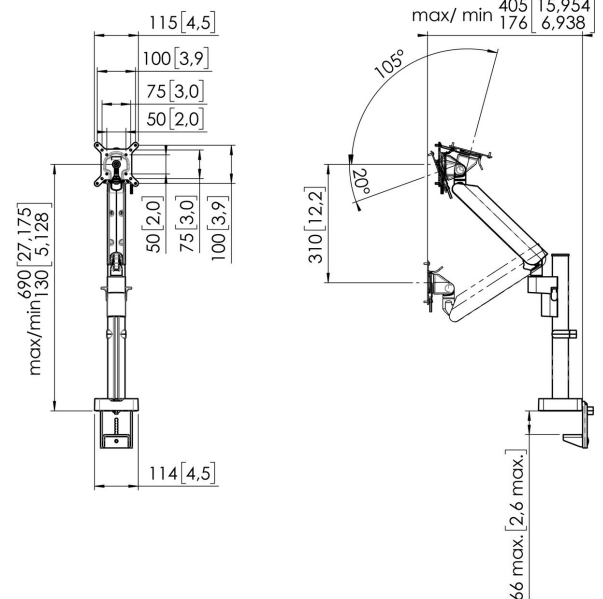

MOMO 4127 Monitor Arm Motion Plus for wall mounting (white)

Største fordele

The ergonomic monitor arm for every workplace The MOMO 4127 is a dynamic monitor arm specially designed for monitors that are regularly adjusted in height, such as at flexible work stations. The monitor arm can bear screens up to 43 inches weighing up to 10 kg.

MOMO 4127 Monitor Arm Motion Plus for wall mounting (white)

Specifikationer

Min. skærmstørrelse	10
Maks. skærmstørrelse	43
Maks. skærmstørrelse (tommer)	43
Universelt eller fast hulmønster	Fast
Maks. højde på grænseflade (mm)	115
Maks. bredde på grænseflade (mm)	115
Maks. vægtbelastning (kg)	10
Maks. vægtbelastning (Lbs)	22.05
	690
	66
Drej	Op til 180°
Antal drejepunkter	2
Rotate	Op til 180°
Adjustable depth	Ja
Adjustable height	Ja
Varenummer	7141271
EAN enkelt pakke	8712285353604
Farve	Hvid
TÜV-certificeret	Ja
Garanti	10 år