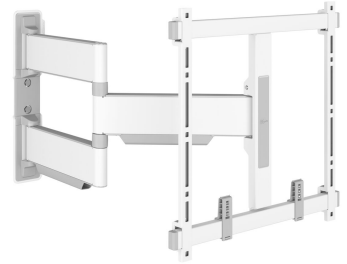

TVM 5445 Support TV Orientable (blanc)

Principaux avantages

- Ultra mince et solide - À seulement 4 cm du mur, idéal pour les grands téléviseurs OLED/QLED
- Mouvement fluide OneFinger™ - Grâce aux roulements revêtus et à la précision arbres en acier
- Installez votre support parfaitement nivelé - Niveau à bulle gratuit inclus
- 2D-Leveling™ : Gardez votre téléviseur toujours de niveau - Mise à niveau précise après l'installation (horizontalement et verticalement)
- Patches de protection pour téléviseur - Protégez l'arrière de votre téléviseur avec des patches de protection souples

Support mural TV ultra-plat et orientable pour téléviseurs haut de gamme de 32 à 65 pouces

Avec l'élégant support mural TV ELITE Full-Motion+, vous choisissez le design et la performance. Le support mural est spécialement conçu pour les téléviseurs de 32 à 65 pouces et pesant jusqu'à 35 kg. Il peut être tourné jusqu'à 180°, ce qui vous permet de profiter au mieux de votre téléviseur depuis n'importe quel coin de la pièce. Installez votre téléviseur à seulement 4 cm du mur. Disponible en blanc et en gris platine.

mm/inch
VESA mounting holes

TVM 5445 Support TV Orientable (blanc)

Spécifications

N° d'article (SKU)	5854451
Couleur	Blanc
EAN emballage unitaire	8712285355028
Dimensions du produit	M
Certifié TÜV	Oui
Pivoter	Orientable (jusqu'à 180°)
Garantie	15 ans
Dimensions min. écran (pouce)	32
Dimensions max. écran (pouce)	65
Charge max. (k/Lbs)	35 / 77.16
Dim. max. boulon	M8
Hauteur max. interface (mm)	425
Largeur max. interface (mm)	460
Rangement des câbles	Serre-câbles pour gestion des câbles à l'arrière de votre téléviseur CIS® Cable Inlay System
Certifications	TÜV
Distance max. au mur (mm / inch)	562 / 22.13
Modèle max. trous de fixations hor. (mm)	400
Modèle max. trous de fixation vert. (mm)	400
Distance min. au mur (mm / inch)	40 / 1.57
Modèle min. trous de fixations hor. (mm)	100
Modèle min. trous de fixation vert. (mm)	100
Nombre de points de pivot	3
Niveau à bulle fourni	Oui