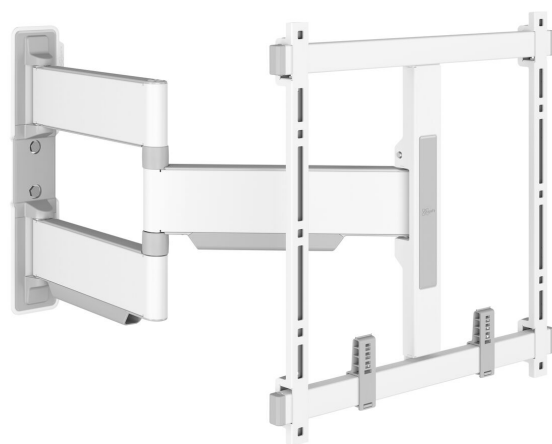

TVM 5445 Support TV Orientable (blanc)

Principaux avantages

- Ultra mince et solide - À seulement 4 cm du mur, idéal pour les grands téléviseurs OLED/QLED
- Mouvement fluide OneFinger™ - Grâce aux roulements revêtus et à la précision arbres en acier
- Installez votre support parfaitement nivelé - Niveau à bulle gratuit inclus
- 2D-Leveling™ : Gardez votre téléviseur toujours de niveau - Mise à niveau précise après l'installation (horizontalement et verticalement)
- Patches de protection pour téléviseur - Protégez l'arrière de votre téléviseur avec des patches de protection souples

Support mural TV ultra-plat et orientable pour téléviseurs haut de gamme de 32 à 65 pouces

Avec l'élégant support mural TV ELITE Full-Motion+, vous choisissez le design et la performance. Le support mural est spécialement conçu pour les téléviseurs de 32 à 65 pouces et pesant jusqu'à 35 kg. Il peut être tourné jusqu'à 180°, ce qui vous permet de profiter au mieux de votre téléviseur depuis n'importe quel coin de la pièce. Installez votre téléviseur à seulement 4 cm du mur. Disponible en blanc et en gris platine.

mm/inch
VESA mounting holes

TVM 5445 Support TV Orientable (blanc)

Spécifications

N° d'article (SKU)	5854451
Couleur	Blanc
EAN emballage unitaire	8712285355028
Dimensions du produit	M
Certifié TÜV	Oui
Pivoter	Orientable (jusqu'à 180°)
Garantie	15 ans
Dimensions min. écran (pouce)	32
Dimensions max. écran (pouce)	65
Charge max. (k/Lbs)	35 / 77.16
Dim. max. boulon	M8
Hauteur max. interface (mm)	425
Largeur max. interface (mm)	460
Rangement des câbles	Serre-câbles pour gestion des câbles à l'arrière de votre téléviseur CIS® Cable Inlay System
Certifications	TÜV
Distance max. au mur (mm / inch)	562 / 22.13
Modèle max. trous de fixations hor. (mm)	400
Modèle max. trous de fixation vert. (mm)	400
Distance min. au mur (mm / inch)	40 / 1.57
Modèle min. trous de fixations hor. (mm)	100
Modèle min. trous de fixation vert. (mm)	100
Nombre de points de pivot	3
Niveau à bulle fourni	Oui