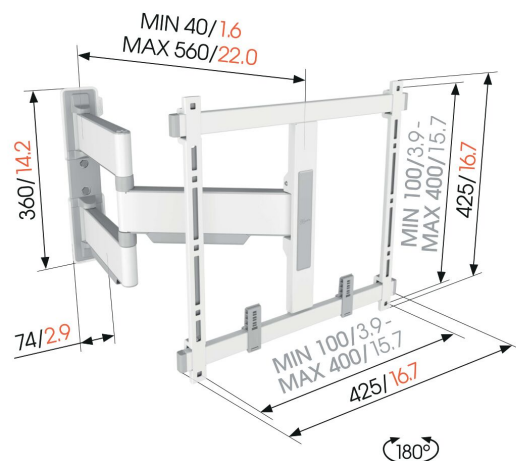

TVM 5445 Support TV Orientable (blanc)

Principaux avantages

- Ultra mince et solide - À seulement 4 cm du mur, idéal pour les grands téléviseurs OLED/QLED
- Mouvement fluide OneFinger™ - Grâce aux roulements revêtus et à la précision arbres en acier
- Installez votre support parfaitement nivelé - Niveau à bulle gratuit inclus
- 2D-Leveling™ : Gardez votre téléviseur toujours de niveau - Mise à niveau précise après l'installation (horizontalement et verticalement)
- Patches de protection pour téléviseur - Protégez l'arrière de votre téléviseur avec des patches de protection souples

Support mural TV ultra-plat et orientable pour téléviseurs haut de gamme de 32 à 65 pouces

Avec l'élégant support mural TV ELITE Full-Motion+, vous choisissez le design et la performance. Le support mural est spécialement conçu pour les téléviseurs de 32 à 65 pouces et pesant jusqu'à 35 kg. Il peut être tourné jusqu'à 180°, ce qui vous permet de profiter au mieux de votre téléviseur depuis n'importe quel coin de la pièce. Installez votre téléviseur à seulement 4 cm du mur. Disponible en blanc et en gris platine.

mm/inch
VESA mounting holes

TVM 5445 Support TV Orientable (blanc)

Spécifications

N° d'article (SKU)	5854451
Couleur	Blanc
EAN emballage unitaire	8712285355028
Dimensions du produit	M
Certifié TÜV	Oui
Pivoter	Orientable (jusqu'à 180°)
Garantie	15 ans
Dimensions min. écran (pouce)	32
Dimensions max. écran (pouce)	65
Charge max. (k/Lbs)	35 / 77.16
Dim. max. boulon	M8
Hauteur max. interface (mm)	425
Largeur max. interface (mm)	460
Rangement des câbles	Serre-câbles pour gestion des câbles à l'arrière de votre téléviseur CIS® Cable Inlay System
Certifications	TÜV
Distance max. au mur (mm / inch)	562 / 22.13
Modèle max. trous de fixations hor. (mm)	400
Modèle max. trous de fixation vert. (mm)	400
Distance min. au mur (mm / inch)	40 / 1.57
Modèle min. trous de fixations hor. (mm)	100
Modèle min. trous de fixation vert. (mm)	100
Nombre de points de pivot	3
Niveau à bulle fourni	Oui