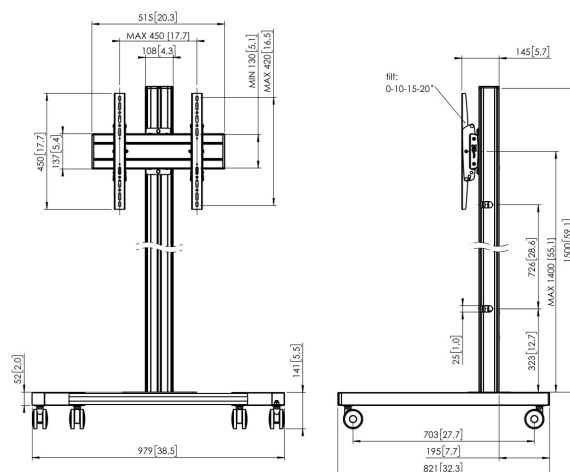

T1544B trolley para pantalla

Beneficios clave

- Elegante diseño de gama alta
- Organización de cables
- Instalación rápida y sencilla

Trolley kit T1544

Tamaño máx. de pantalla: 65" Máx. montura (VESA): 400x400 Carga máx.: 80 kg - 176 lbs Kit formado por: • 1x PPFT 8520 Base de Trolley • 1x PUC 2715 Tubo 150 cm • 1x PFB 3405 Barras de interfaz para pantalla • 1x PFS 3304 Bandas de interfaz vertical con inclinación

T1544B trolley para pantalla

Especificaciones

Tamaño máx. de pantalla (pulgadas)	65
Patrón de orificio horizontal mín. (mm)	100
Patrón de orificio horizontal máx. (mm)	400
Patrón de orificio vertical mín. (mm)	100
Patrón de orificio vertical máx. (mm)	400
Patrón de orificios universal o fijo	Fijo
Altura máx. de interfaz (mm)	450
Anchura máx. de interfaz (mm)	515
Distancia máx. al suelo - centro de pantalla (mm)	1541
Carga máx. de peso (kg)	80
Carga máx. de peso (Lbs)	176.37
Inclinación	Inclinable hasta 20°
Altura	1641
Anchura	979
Profundidad	821
Número de artículo (SKU)	7953010
Caja individual EAN	8712285332982
Color	Negro
Certificaciones	TÜV
Certificación TÜV	Si
Garantía	5 años