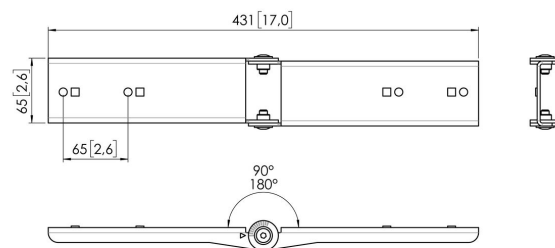

МОМО С204 Компонент соединитель интерфейсной панели (белый)

Главные преимущества

Создайте свой идеальный кронштейн для монитора МОМО С204 Компонент соединитель панели является частью серий МОМО Motion и Motion+. Специально предназначен для соединения 2 интерфейсных панелей. Бесконечные возможности. Создайте многомониторную конфигурацию с помощью всего нескольких компонентов. Располагайте мониторы как прямо, так и под углом. Аксессуары и компоненты кронштейна для мониторов МОМО устанавливаются с помощью всего одного шестигранного ключа, заботливо включенного в комплект. Таким образом, нужный инструмент всегда будет у вас под рукой.

МОМО С204 Компонент соединитель интерфейсной панели (белый)

Характеристики

Артикул (SKU)	7162041
Цвет	Белый
Код EAN отдельной коробки	8712285354281
Сертифицирован TÜV	Да
Гарантия	10 лет

VOGEL'S HOLDING BV (©)