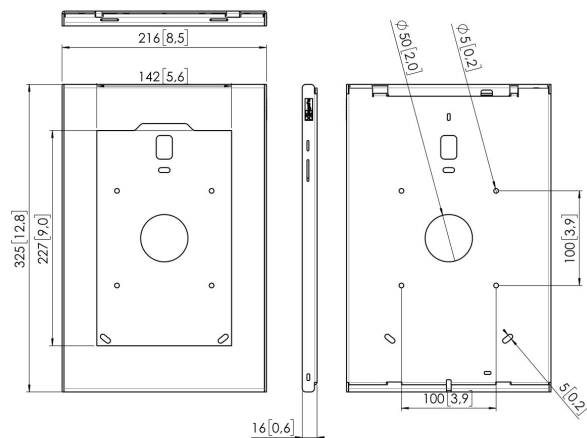

## PTS 1232 TabLock para Samsung Galaxy Tab S4 (2018)

### Especificaciones

Número de artículo (SKU)	7495414
Caja individual EAN	8712285342721
Garantía	5 años
Opciones de mesa	Soporte de mesa fijo Soporte de mesa fijo Soporte de mesa independiente
Bloqueable	True
Botón Home de tablet oculto o accesible	Ambos