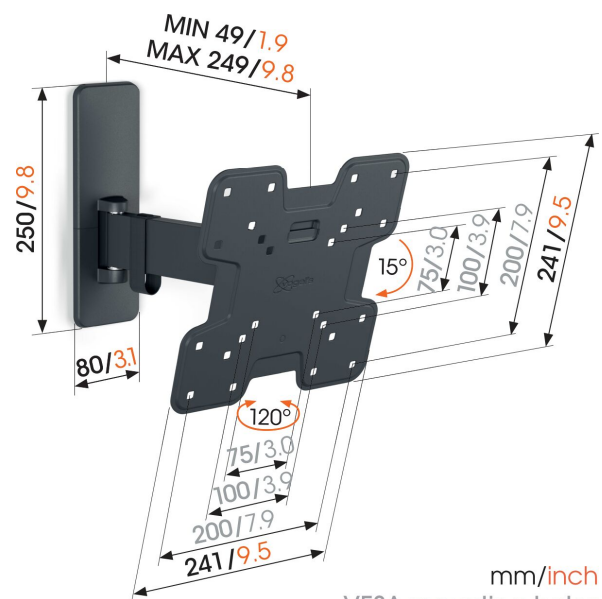

TVM 1225 Schwenkbare TV-Wandhalterung

Entscheidende Vorteile

- Drehen Sie Ihren Fernseher ohne Mühe um bis zu 120°
- Um bis zu 15° sicher neigbar
- Leicht auszurichten, selbst nach der Installation
- Kabelbinder enthalten
- Kostenlose Wasserwaage inklusive

Full-Motion TV-Wandhalterung für Fernseher von 19 bis 43 Zoll

Mit dieser QUICK Full-Motion TV-Wandhalterung können Sie Ihr Fernseherlebnis in vollen Zügen genießen. Die Wandhalterung lässt sich bis zu 120° drehen und bis zu 15° neigen. Die Installation ist ganz einfach und im Handumdrehen geschafft. Sie können Sie Ihren Fernseher in weniger als 30 Minuten fest und sicher an der Wand montieren. Die TV-Wandhalterung ist für Fernseher von 19 bis 43 Zoll mit einem Gewicht von bis zu 15 kg geeignet.

mm/inch
VESA mounting holes

TVM 1225 Schwenkbare TV-Wandhalterung

Technische Daten

Artikelnummer (SKU)	1812250
Farbe	Schwarz
EAN-Einzelbox	8712285347504
Produktgröße	S
Höhe	241
Breite	241
TÜV-zertifiziert	Ja
Neigbar	Bis zu 15° neigbar
Drehbar	Bis zu 120°
Garantie	5 Jahre
Min. Bildschirmgröße (Zoll)	19
Max. Bildschirmgröße (Zoll)	43
Max. Gewichtslast (kg)	15
Max. Schraubengröße	M8
Max. Schnittstellenhöhe (mm)	241
Max. Breite der Schnittstelle (mm)	241
Kabelführung	Kabelbinder
Max. Abstand zur Wand (mm)	249
Max. horizontale Lochung (mm)	200
Max. vertikale Lochung (mm)	200
Min. Abstand zur Wand (mm)	49
Min. horizontale Lochung (mm)	75
Min. vertikale Lochung (mm)	75
Anzahl der Drehpunkte	2
Wasserwaage enthalten	Ja
Universelles oder festes Lochmuster	Fest