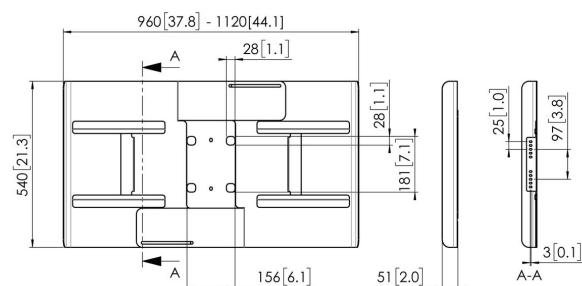

## PFA 9115 Cubiertas traseras horizontales 42-49"

Las cubiertas traseras universales para pantallas están diseñadas para cubrir la parte posterior de la pantalla y dejar ocultos los cables y los reproductores, para evitar enredos. Estas cubiertas se pueden utilizar en combinación con soluciones de techo y de suelo Connect-it. Los modelos PFA 9115 y PFA 9116 son para montaje horizontal con un solo tubo. Los modelos PFA 9120 y PFA 9121 son para montaje vertical con un solo tubo.

## PFA 9115 Cubiertas traseras horizontales 42-49"

# Especificaciones

|                                    |               |
|------------------------------------|---------------|
| Número de artículo (SKU)           | 7291150       |
| Color                              | Negro         |
| Caja individual EAN                | 8712285324864 |
| Garantía                           | 5 años        |
| Tamaño máx. de pantalla (pulgadas) | 49            |
| Tamaño mín. de pantalla (pulgadas) | 42            |