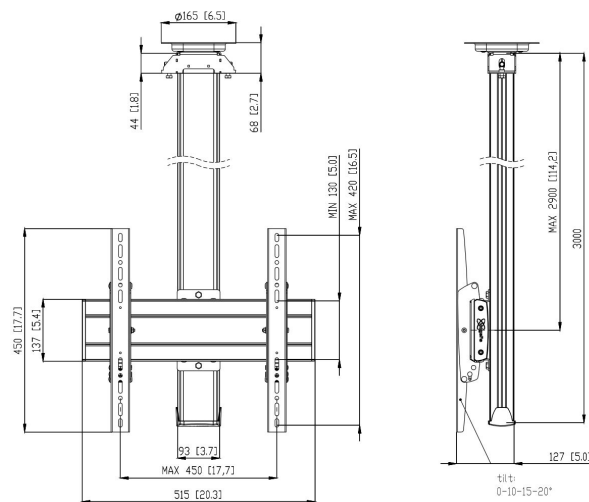

CT3044S Deckenhalter

Deckenbefestigung set CT3044

Bildschirmgröße: Passgröße: 400x400Max. Last: 80 kg - 176 lbs Set bestehend aus: • 1x PUC 1065 Deckenadapter schwenkbar • 1x PUC 2530 Profil 300 cm • 1x PFB 3405 Bildschirm-Adapterstange • 1x PFS 3304 Bildschirm-Adapterstreifen

CT3044S Deckenhalter

Technische Daten

Artikelnummer (SKU)	7950104
Farbe	Silber
EAN-Einzelbox	8712285332463
Länge	3000
Breite	515
Tiefe	127
TÜV-zertifiziert	Ja
Neigbar	Bis zu 20° neigbar
Drehbar	Bis zu 360°
Garantie	5 Jahre
Max. Gewichtslast (kg/Lbs)	80 / 176.37
Min. hole pattern	100mm x 100mm
Max. hole pattern	450mm x 420mm
Max. Schraubengröße	M8
Max. Schnittstellenhöhe (mm)	450
Max. Breite der Schnittstelle (mm)	515
Autolock	True
Deckenarten	flache Decke
Fischer enthalten	Ja
Max. Abstand zur Decke - Mittendisplay	2900
Max. horizontale Lochung (mm)	450
Max. Bildschirmgröße (Zoll)	65
Max. vertikale Lochung (mm)	420
Min. horizontale Lochung (mm)	100
Min. vertikale Lochung (mm)	100
Universelles oder festes Lochmuster	Universell