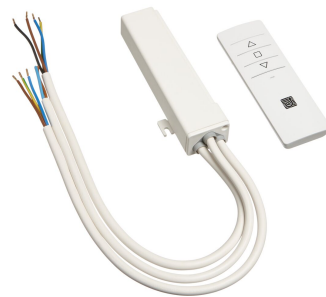

PPA 902-120V радиочастотная система дистанционного управления

Эта радиочастотная система управления подходит для подъемных механизмов для проекторов PPL 2035-120V, PPL 2100-120V и PPL 2170-120V. В комплект входят пульт управления и модуль приема. Пульт посылает радиосигналы на частоте 868 МГц, которые проходят через стены, окна и двери. Благодаря малым размерам приемник легко скрыть.

PPA 902-120V радиочастотная система дистанционного управления

Характеристики

Артикул (SKU)	7099121
Цвет	Белый
Код EAN отдельной коробки	8712285338229
Гарантия	2 лет
Guarantee electrical parts	2 лет
Сертификаты	CE
Напряжение (В)	120 V, 60 Hz