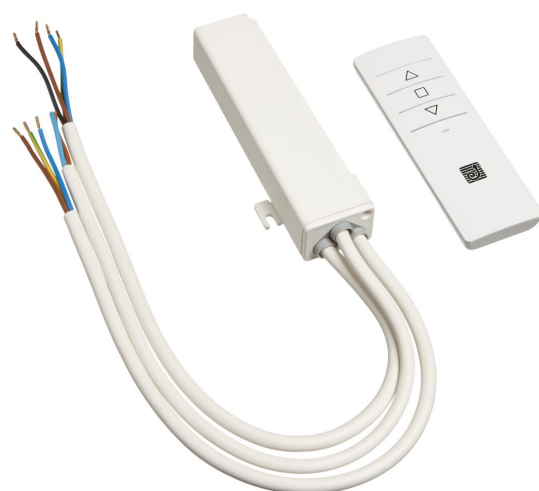

PPA 902-120V радиочастотная система дистанционного управления

Эта радиочастотная система управления подходит для подъемных механизмов для проекторов PPL 2035-120V, PPL 2100-120V и PPL 2170-120V. В комплект входят пульт управления и модуль приема. Пульт посылает радиосигналы на частоте 868 МГц, которые проходят через стены, окна и двери. Благодаря малым размерам приемник легко скрыть.

PPA 902-120V радиочастотная система дистанционного управления

Характеристики

Артикул (SKU)	7099121
Цвет	Белый
Код EAN отдельной коробки	8712285338229
Гарантия	2 лет
Guarantee electrical parts	2 лет
Сертификаты	CE
Напряжение (В)	120 V, 60 Hz