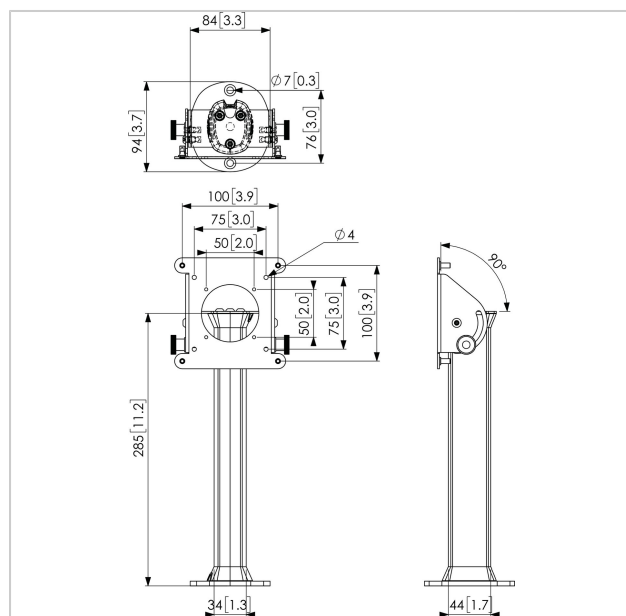

РТА 3102 Настольный стенд

Артикул (SKU)
Цвет

7493120
Черный

Главные преимущества

- Стильный дизайн высшего класса

Настольный стенд РТА 3102 разработан для использования с кожухами для планшетов серии PTS.

Кожух для планшета серии PTS может быть закреплен на настольном стенде при помощи винтов с внутренней стороны кожуха. Стенд состоит из стильной алюминиевой опоры со встроенной системой укладки кабелей и стальным основанием. Возможна регулировка угла наклона в пределах 0-90 градусов.

РТА 3102 Настольный стенд

VOGEL'S HOLDING BV 2019 (c) Все права защищены.
Возможны опечатки и изменение технических параметров и цен.

Дата: 2019-05-17

www.vogels.com

Характеристики

Номер типа изделия	РТА 3102
Артикул (SKU)	7493120
Цвет	Черный
Код EAN отдельной коробки	8712285334740
Высота	260
Сертифицирован TÜV	Да
Наклон	Наклон на угол до 90°
Гарантия	5 лет
Макс. весовая нагрузка (кг)	3
Макс. высота крепежного элемента (мм)	120
Макс. ширина крепежного элемента (мм)	120
Макс. расстояние до пола от центра экрана (мм)	260
Макс. размер экрана (дюймов)	26
Мин. размер экрана (дюймов)	7
Универсальное или фиксированное положение отверстий	Фиксированный