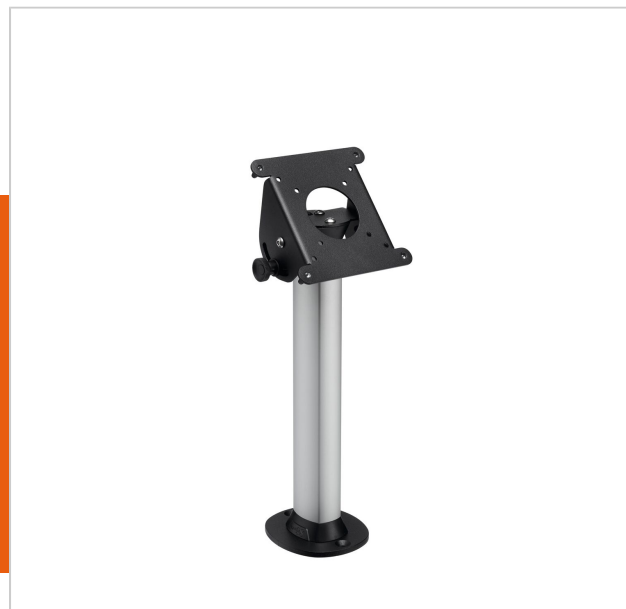

РТА 3102 Настольный стенд

Артикул (SKU)
Цвет

7493120
Черный

Главные преимущества

- Стильный дизайн высшего класса

Настольный стенд РТА 3102 разработан для использования с кожухами для планшетов серии PTS.

Кожух для планшета серии PTS может быть закреплен на настольном стенде при помощи винтов с внутренней стороны кожуха. Стенд состоит из стильной алюминиевой опоры со встроенной системой укладки кабелей и стальным основанием. Возможна регулировка угла наклона в пределах 0-90 градусов.

РТА 3102 Настольный стенд

VOGEL'S HOLDING BV 2019 (c) Все права защищены.
Возможны опечатки и изменение технических параметров и цен.

Дата: 2019-05-17

www.vogels.com

Характеристики

Номер типа изделия	РТА 3102
Артикул (SKU)	7493120
Цвет	Черный
Код EAN отдельной коробки	8712285334740
Высота	260
Сертифицирован TÜV	Да
Наклон	Наклон на угол до 90°
Гарантия	5 лет
Макс. весовая нагрузка (кг)	3
Макс. высота крепежного элемента (мм)	120
Макс. ширина крепежного элемента (мм)	120
Макс. расстояние до пола от центра экрана (мм)	260
Макс. размер экрана (дюймов)	26
Мин. размер экрана (дюймов)	7
Универсальное или фиксированное положение отверстий	Фиксированный