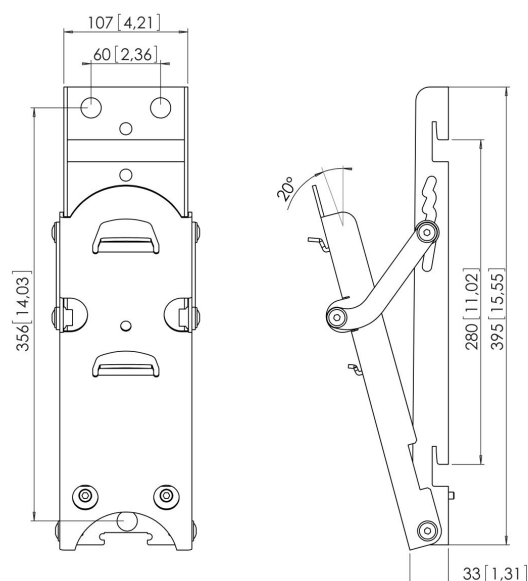

PFW 920 Display wall mount tilt plata

El modelo PFW 920 es un soporte de pared para pantalla LCD o de plasma con función de inclinación (5°-10°-15°-20°), para montar televisores de 23 a 65 pulgadas en la pared (hasta 70 kg). NO incluye interfaz FAU 3150 ni FAU 3125.

PFW 920 Display wall mount tilt plata

Especificaciones

Número de artículo (SKU)	7319204
Color	Plateado
Caja individual EAN	8712285307966
Certificación TÜV	Si
Inclinación	Inclinable hasta 20°
Garantía	5 años
Carga máx. de peso (kg/Lbs)	70 / 154.32
Tamaño máx. de pantalla (pulgadas)	65
Tamaño mín. de pantalla (pulgadas)	23