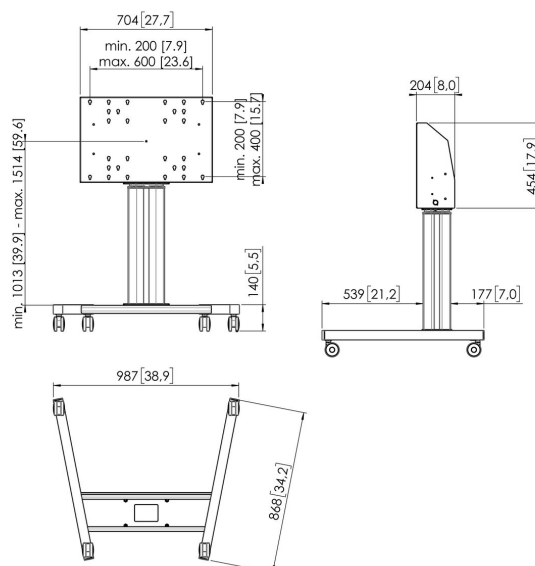

TE5064S Trolley motorizzato 50 cm

Trolley motorizzato kit TE5064

Dimensioni schermo: Fitment: 600x400 Carico massimo: 120 kg / 264 lbs Kit si compone di: • 1x PFT 8525 Struttura trolley • 1x PFFE 7105 Dispositivo di sollevamento per schermi motorizzato 50 cm • 1x PFI 3061 Interface Box per PFFE 7105/7106 Si consiglia di utilizzare la strip elettronica di sicurezza PFA 9119 opzionale per evitare danni quando il movimento del supporto viene bloccato da un oggetto.

TE5064S Trolley motorizzato 50 cm

Specifiche

Numero dell'articolo (SKU)	7950674
Colore	Argento
EAN scatola singola	8712285343780
Larghezza	987
Profondità	868
Garanzia	5 anni
Dimensione minima dello schermo (pollici)	40
Dimensione massima dello schermo (pollici)	88
Massimo peso di carico (kg)	120
Certificazioni	CE
Distanza massima dal pavimento - centro di visione (mm)	1514
Distanza minime dal pavimento - centro di visione (mm)	1013
Motorizzato	Si
Controllato dal telecomando	Si
Travel	500