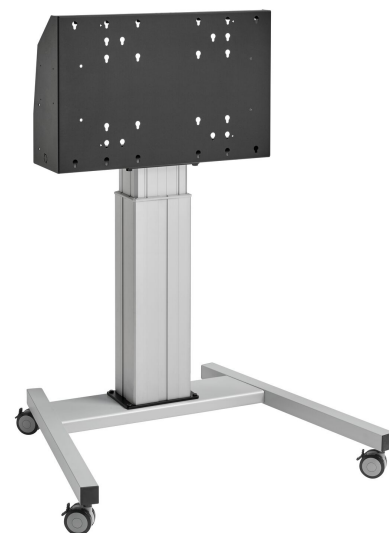

TE5064S Trolley motorizzato 50 cm

Trolley motorizzato kit TE5064

Dimensioni schermo: Fitment: 600x400 Carico massimo: 120 kg / 264 lbs Kit si compone di: • 1x PFT 8525 Struttura trolley • 1x PFFE 7105 Dispositivo di sollevamento per schermi motorizzato 50 cm • 1x PFI 3061 Interface Box per PFFE 7105/7106 Si consiglia di utilizzare la strip elettronica di sicurezza PFA 9119 opzionale per evitare danni quando il movimento del supporto viene bloccato da un oggetto.

TE5064S Trolley motorizzato 50 cm

Specifiche

Numero dell'articolo (SKU)	7950674
Colore	Argento
EAN scatola singola	8712285343780
Larghezza	987
Profondità	868
Garanzia	5 anni
Dimensione minima dello schermo (pollici)	40
Dimensione massima dello schermo (pollici)	88
Massimo peso di carico (kg)	120
Certificazioni	CE
Distanza massima dal pavimento - centro di visione (mm)	1514
Distanza minime dal pavimento - centro di visione (mm)	1013
Motorizzato	Si
Controllato dal telecomando	Si
Travel	500