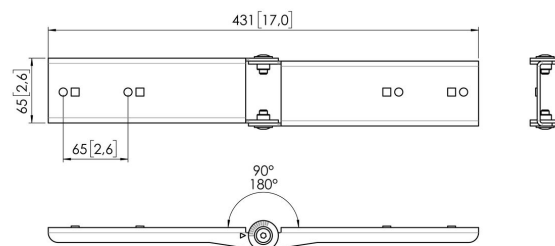

## Accoppiatore di barre di interfaccia MOMO C204 (nero)

### Benefici chiave

- Altezza regolabile
- Compatibile con uno, due o un'intera serie di monitor
- Facile da installare
- Sistema modulare flessibile
- Certificato TÜV / 10 anni di garanzia

Costruisci il tuo braccio per monitor ideale Accoppiatore di barre di interfaccia MOMO C204 fa parte di MOMO Motion e Motion+. Appositamente progettato per collegare 2 barre di interfaccia. Infinite possibilità di impiego Crea una configurazione multi-monitor con pochi componenti. Compresa le posizioni dritte e angolate. Gli accessori e i componenti del braccio per monitor MOMO si installano con una sola chiave allen (esagonale), integrata nel prodotto. In questo modo, avrai sempre lo strumento giusto a portata di mano.