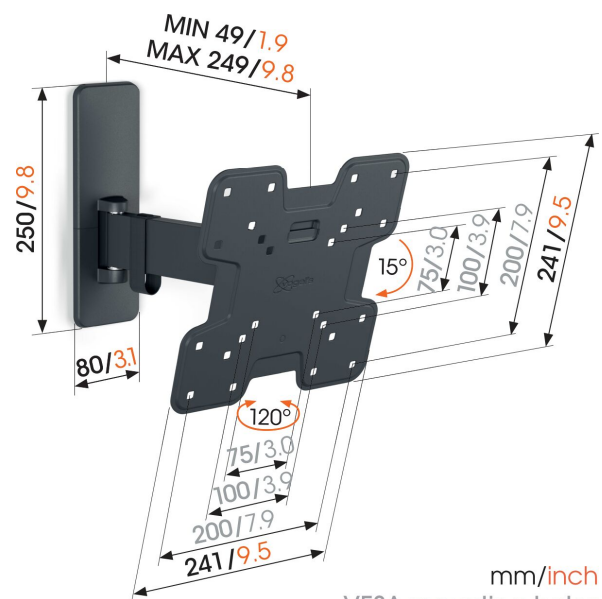

## TVM 1225 Draaibare tv-beugel

### Belangrijke voordelen

- Draai je tv probleemloos tot 120°
- Veilig kantelen tot 15°
- Eenvoudig waterpas te hangen, zelfs na installatie
- Kabelbinder inbegrepen
- Gratis waterpas inbegrepen

### Draaibare tv beugel voor tv's van 19 tot 43 inch

Met deze QUICK Full-Motion tv beugel geniet je optimaal van je tv. Je kunt de beugel namelijk tot 120° draaien en 15° kantelen. Installeren is supersimpel en zo gedaan. In nog geen 30 minuten hangt je tv stevig en veilig aan de muur. De tv beugel is geschikt voor tv's van 19 tot 43 inch met een gewicht van maximaal 15 kg.

# Specificaties

Artikelnummer (SKU)	1812250
Kleur	Zwart
EAN enkele doos	8712285347504
Productgrootte	S
Hoogte	241
Breedte	241
TÜV-gecertificeerd	Ja
Kantelen	Kantelsysteem tot 15°
Draaien	Tot 120°
Garantie	5 jaar
Min. grootte beeldscherm (inch)	19
Max. grootte beeldscherm (inch)	43
Max. laadgewicht (kg)	15
Max. formaat bout	M8
Max. hoogte van interface (mm)	241
Max. breedte van interface (mm)	241
Kabeldoorvoersysteem	Kabelklittenband
Max. afstand tot de muur (mm)	249
Max. horizontaal gatenpatroon (mm)	200
Max. verticaal gatenpatroon (mm)	200
Min. afstand tot de muur (mm)	49
Min. horizontaal gatenpatroon (mm)	75
Min. verticaal gatenpatroon (mm)	75
Aantal scharnierpunten	2
Waterpas inbegrepen	Ja
Universeel of vast gatenpatroon	Vast