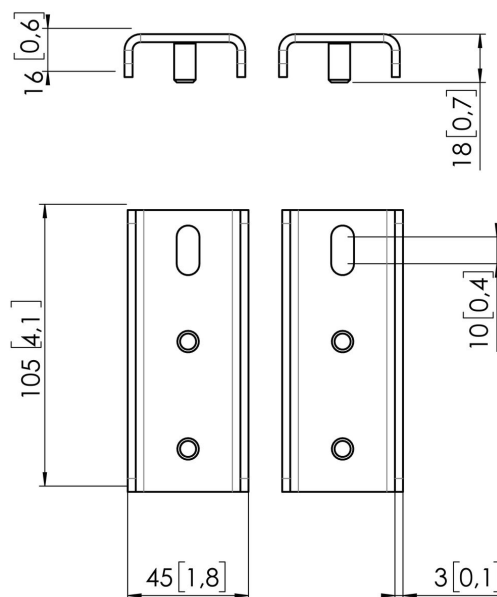

Адаптер PFA 9158 для Samsung Flip 2 65"

Адаптер для Samsung Flip 2 65". Используется в сочетании с PFW 6858.

Адаптер PFA 9158 для Samsung Flip 2 65"

Характеристики

Артикул (SKU)	7291580
Цвет	Черный
Код EAN отдельной коробки	8712285348266
Высота	105
Ширина	45
Глубина	18
Гарантия	5 лет
Макс. весовая нагрузка (кг/фунты)	72 / 158.73
Макс. размер экрана (дюймов)	65