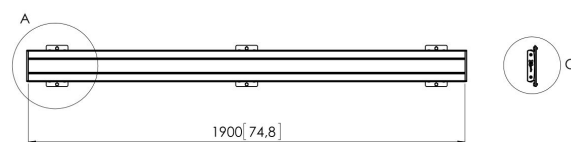

PFB 3419 La barre d'interface noir

La plaque d'interface PFB 3419 fait partie du système modulaire Connect-it qui peut être utilisé pour un montage au plafond, au sol et au mur. Avec une longueur de 1900 mm, la PFB 3419 est idéale pour le montage d'écrans multiples. La PFB 3419 peut être utilisée en combinaison avec d'autres plaques d'interface de la série PFB 34xx en utilisant le raccord de plaque d'interface (PFA 9104). L'avantage de la modularité est qu'elle vous permet d'obtenir pratiquement la longueur que vous souhaitez sans devoir scier.

C (1 : 3)

PFB 3419 La barre d'interface noir

Spécifications

N° d'article (SKU)	7234190
Couleur	Noir
EAN emballage unitaire	8712285328749
Largeur	1915
Certifié TÜV	Oui
Garantie	5 ans
Hauteur max. interface (mm)	180
Largeur max. interface (mm)	1915
Fischer intégré	Oui
Profondeur max. interface (mm)	35
Modèle max. trous de fixations hor. (mm)	1850
Charge max. sur poteau (kg)	160
Charge max. au mur (kg)	160
Modèle min. trous de fixations hor. (mm)	100