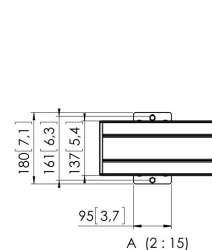

PFB 3419 La barre d'interface noir

La plaque d'interface PFB 3419 fait partie du système modulaire Connect-it qui peut être utilisé pour un montage au plafond, au sol et au mur. Avec une longueur de 1900 mm, la PFB 3419 est idéale pour le montage d'écrans multiples. La PFB 3419 peut être utilisée en combinaison avec d'autres plaques d'interface de la série PFB 34xx en utilisant le raccord de plaque d'interface (PFA 9104). L'avantage de la modularité est qu'elle vous permet d'obtenir pratiquement la longueur que vous souhaitez sans devoir scier.

C (1 : 3)

PFB 3419 La barre d'interface noir

Spécifications

N° d'article (SKU)	7234190
Couleur	Noir
EAN emballage unitaire	8712285328749
Largeur	1915
Certifié TÜV	Oui
Garantie	5 ans
Hauteur max. interface (mm)	180
Largeur max. interface (mm)	1915
Fischer intégré	Oui
Profondeur max. interface (mm)	35
Modèle max. trous de fixations hor. (mm)	1850
Charge max. sur poteau (kg)	160
Charge max. au mur (kg)	160
Modèle min. trous de fixations hor. (mm)	100