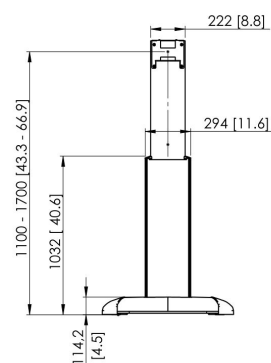

PFF 2420 Pied de sol pour écran

Avec le pied de sol pour écrans plats PFF2420, Vogel définit une nouvelle référence en chariots et pieds de sol. Qualité et design se combine avec des fonctionnalités comme la gestion complète du câblage, le réglage en hauteur et un autolock qui rendent uniques ces nouveaux pied de sol.

PFF 2420 Pied de sol pour écran

Spécifications

N° d'article (SKU)	7324205
Couleur	Noir
EAN emballage unitaire	8712285331107
Hauteur	1700
Certifié TÜV	Oui
Garantie	5 ans
Dimensions min. écran (pouce)	32
Dimensions max. écran (pouce)	65
Charge max. (kg)	70
Hauteur réglable	True
Distance max. au sol - centre écran (mm)	1700
Dimensions max. écran (pouce)	65
Distance min. au sol - centre écran (mm)	1100
Dimensions min. écran (pouce)	32