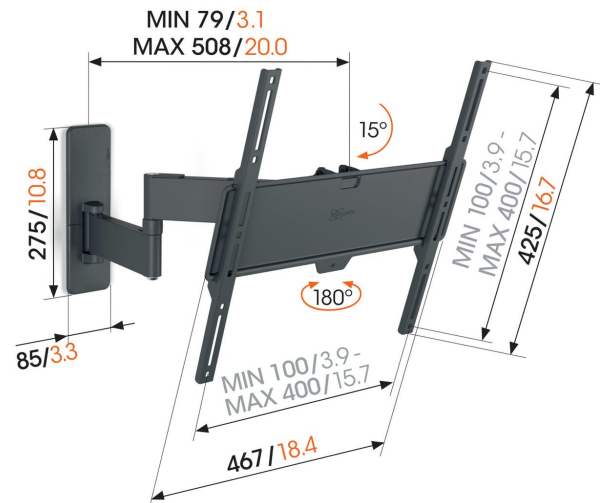

## TVM 1445 Draaibare tv-beugel

### Belangrijke voordelen

- Draai je tv tot 180° dankzij de lange armen van 51 cm
- Veilig kantelen tot 15°
- Eenvoudig waterpas te hangen, zelfs na installatie
- Kabelbinders inbegrepen
- Gratis waterpas inbegrepen

### Extreem draaibare tv beugel voor tv's van 32 tot 65 inch

Met deze QUICK Full-Motion+ tv beugel is tv kijken vanuit werkelijk elke hoek van de kamer mogelijk. Zelfs je tv in een haakse hoek op de muur manouvreren is geen probleem. Je kunt de beugel tot maar liefst 180° draaien en 15° kantelen. Net als de andere QUICK tv beugels is ook de QUICK Full-Motion+ tv beugel snel en eenvoudig te installeren. Binnen 30 minuten hangt je tv aan de muur. Deze hier getoonde uitvoering is geschikt voor tv's van 32 tot 65 inch met een gewicht van maximaal 25 kg.

# Specificaties

Artikelnummer (SKU)	1814450
Kleur	Zwart
EAN enkele doos	8712285347603
Productgrootte	M
Hoogte	447
Breedte	447
TÜV-gecertificeerd	Ja
Kantelen	Kantelsysteem tot 15°
Draaien	Volledig draaibaar (tot 180°)
Garantie	5 jaar
Min. grootte beeldscherm (inch)	32
Max. grootte beeldscherm (inch)	65
Max. laadgewicht (kg/Lbs)	25 / 55.12
Min. hole pattern	100mm x 100mm
Max. hole pattern	400mm x 400mm
Max. formaat bout	M8
Max. hoogte van interface (mm)	425
Max. breedte van interface (mm)	476
Kabeldoorvoersysteem	Kabelklittenbandjes
Max. afstand tot de muur (mm)	508
Max. horizontaal gatenpatroon (mm)	400
Max. verticaal gatenpatroon (mm)	400
Min. afstand tot de muur (mm)	79
Min. horizontaal gatenpatroon (mm)	100
Min. verticaal gatenpatroon (mm)	100
Aantal scharnierpunten	3
Waterpas inbegrepen	Ja
Universeel of vast gatenpatroon	Universeel