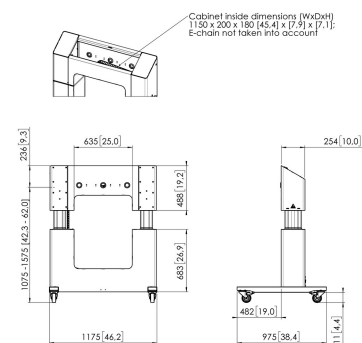

PFTE 7120 Elektrische trolley voor LED walls en LCD

Belangrijke voordelen

- 50 cm in hoogte verstelbaar
- TÜV- en CE-gecertificeerd
- Vrijdbaar en/of stand alone
- Afsluitbare kast
- Eenvoudige installatie

De PFTE 7120, gemotoriseerde trolley voor LED en LCD, is speciaal ontwikkeld voor veilige bevestiging van LED walls en LCD-schermen van 98 inch en groter. Het maximale laadgewicht bedraagt 225 kg.

PFTE 7120 Elektrische trolley voor LED walls en LCD

Specificaties

Artikelnummer (SKU)	7371200
Kleur	Zwart
EAN enkele doos	8712285351266
Hoogte	1311
Breedte	1175
Diepte	975
TÜV-gecertificeerd	Ja
Garantie	5 jaar
Max. laadgewicht (kg/Lbs)	225 / 496.04
Certificeringen	CE
Max. afstand tot vloer vanaf midden beeldscherm (mm)	1575
Min. afstand tot vloer vanaf midden beeldscherm (mm)	1075
Gemotoriseerd	Ja
Hoogteverstelling (mm)	500