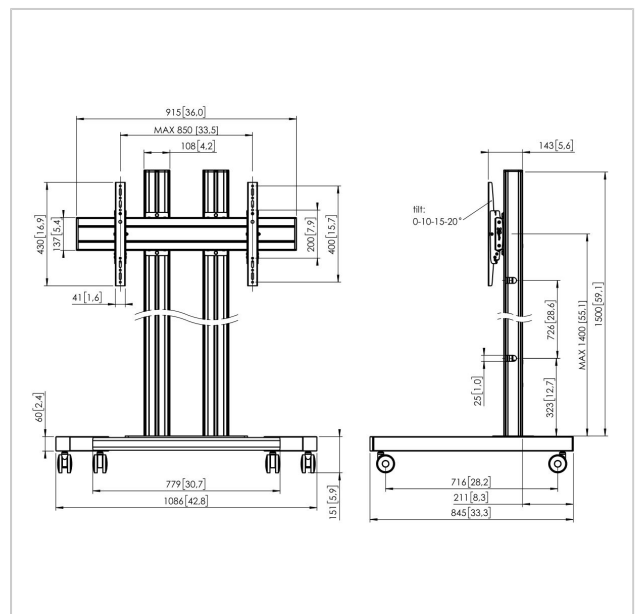

## TD1584 Trolley

N° d'article (SKU)  
Couleur

7953050  
Noir

### Trolley kit TD1584

Taille d'écran: >65" 65" Installation: 800x400 Charge maximale:  
160 kg - 352.7 lbs Kit composé de: • 1x PFT 8530 Châssis  
de trolley • 2x PUC 2715 Tube 150 cm • 1x PFB 3409 La barre  
d'interface • 1x PFS 3304 Bandes interface

## Spécifications

N° type produit	TD1584	Modèle min. trous de fixation	100
N° d'article (SKU)	7953050	vert. (mm)	
Couleur	Noir	Modèle universel ou fixe de trous	Universel
EAN emballage unitaire	8712285333149	de fixation	
Hauteur	1651		
Largeur	1086		
Profondeur	845		
Certifié TÜV	Oui		
Inclinaison	Inclinaison -3°/+3°		
Garantie	5 ans		
Charge max. (kg)	160		
Min. hole pattern	100mm x 100mm		
Max. hole pattern	850mm x 400mm		
Dim. max. boulon	M8		
Hauteur max. interface (mm)	430		
Largeur max. interface (mm)	915		
Distance max. au sol - centre	1551		
écran (mm)			
Modèle max. trous de fixations	850		
hor. (mm)			
Modèle max. trous de fixation	400		
vert. (mm)			
Modèle min. trous de fixations	100		
hor. (mm)			
Dimensions min. écran (pouce)	65		