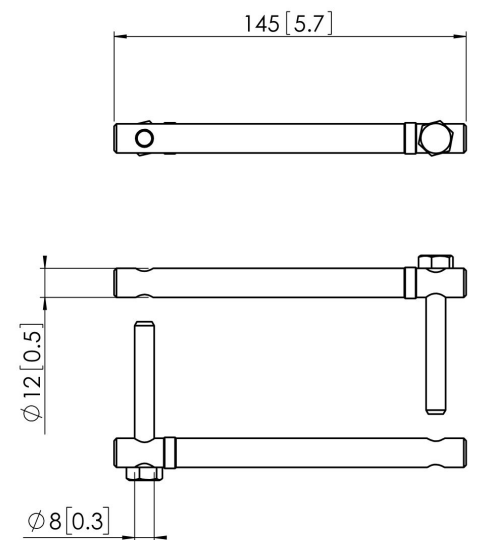

PUA 9503 Profilverbinder für PUC 25

2 Rohre aus der Serie Connect-it (PUC 2508/ 2515/ 2530) lassen sich mit dem PUA 9503 koppeln.

PUA 9503 Profilverbinder für PUC 25

Technische Daten

Artikelnummer (SKU)	7295054
Farbe	Silber
EAN-Einzelbox	8712285319402
TÜV-zertifiziert	Ja
Garantie	5 Jahre
Max. Gewichtslast (kg/Lbs)	80 / 176.37