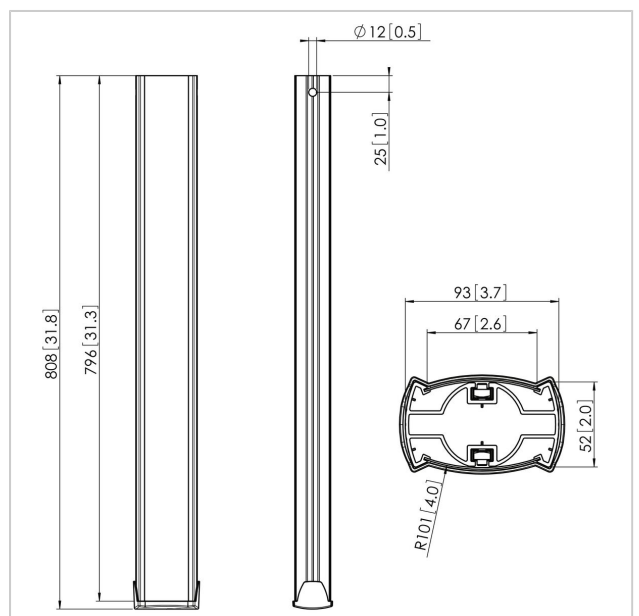

PUC 2508 Profil srebrny

Numer artykułu (SKU)
Kolor

7225084
Srebrny

Kluczowe atuty

- Kabeldoorvoersysteem
- Modułowy

PUC 2508 to profil 80 cm, który jest częścią modułowej serii Connect-it, która pozwala na stworzenie własnego rozwiązania sufitowego do średnich i dużych monitorów.

Profil PUC 2508 jest wyposażony w system organizacji kabli CIS dzięki któremu można łatwo i szybko schować wszystkie przewody. Profil jest wykonany z aluminium, dzięki czemu można go łatwo dociąć do konkretnej długości. Profile Connect-it mogą być personalizowane przez użytkownika. Oklejenie listew maskujących kable lub zmiana ich na maskownice w innych kolorach może dopasować uchwyt do danego wnętrza. Wiele monitorów może być instalowanych plecami do siebie, nad sobą i obok siebie. Zestaw profil z jedną z płyt sufitowych Connect-it, interfejsem i ramionami mocującymi aby uzyskać kompletne rozwiązanie.

PUC 2508 Profil srebrny

www.vogels.com

VOGEL'S HOLDING BV 2019 (c) Wszystkie prawa zastrzeżone.
Z zastrzeżeniem błędów drukarskich, technicznych i zmian cen.
Data: 2019-04-26

Specyfikacja

Numer rodzaju produktu	PUC 2508
Numer artykułu (SKU)	7225084
Kolor	Srebrny
Kod EAN pojedynczego opakowania	8712285318702
Długość	800
Certyfikat TÜV	Tak
Gwarancja	5-letnia
Maks. nośność (kg)	80
Wyświetlacze ustawione plecami do siebie	True
Wyjątki Connect It	2x if inches gte 65