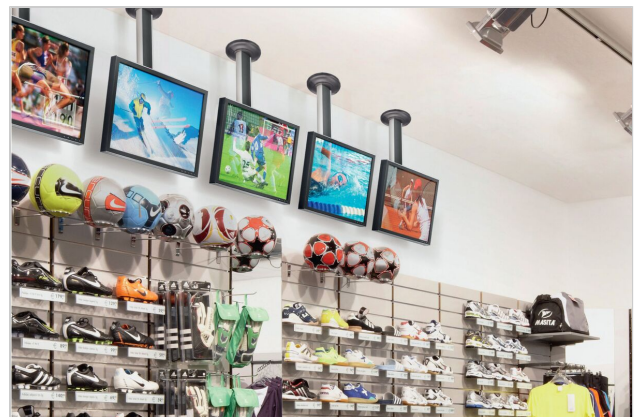

PUC 2508 Profil srebrny

Numer artykułu (SKU)
Kolor

7225084
Srebrny

Kluczowe atuty

- Kabeldoorvoersysteem
- Modułowy

PUC 2508 to profil 80 cm, który jest częścią modułowej serii Connect-it, która pozwala na stworzenie własnego rozwiązania sufitowego do średnich i dużych monitorów.

Profil PUC 2508 jest wyposażony w system organizacji kabli CIS dzięki któremu można łatwo i szybko schować wszystkie przewody. Profil jest wykonany z aluminium, dzięki czemu można go łatwo dociąć do konkretnej długości. Profile Connect-it mogą być personalizowane przez użytkownika. Oklejenie listew maskujących kable lub zmiana ich na maskownice w innych kolorach może dopasować uchwyt do danego wnętrza. Wiele monitorów może być instalowanych plecami do siebie, nad sobą i obok siebie. Zestaw profil z jedną z płyt sufitowych Connect-it, interfejsem i ramionami mocującymi aby uzyskać kompletne rozwiązanie.

PUC 2508 Profil srebrny

www.vogels.com

VOGEL'S HOLDING BV 2019 (c) Wszystkie prawa zastrzeżone.
Z zastrzeżeniem błędów drukarskich, technicznych i zmian cen.
Data: 2019-04-26

Specyfikacja

Numer rodzaju produktu	PUC 2508
Numer artykułu (SKU)	7225084
Kolor	Srebrny
Kod EAN pojedynczego opakowania	8712285318702
Długość	800
Certyfikat TÜV	Tak
Gwarancja	5-letnia
Maks. nośność (kg)	80
Wyświetlacze ustawione plecami do siebie	True
Wyjątki Connect It	2x if inches gte 65