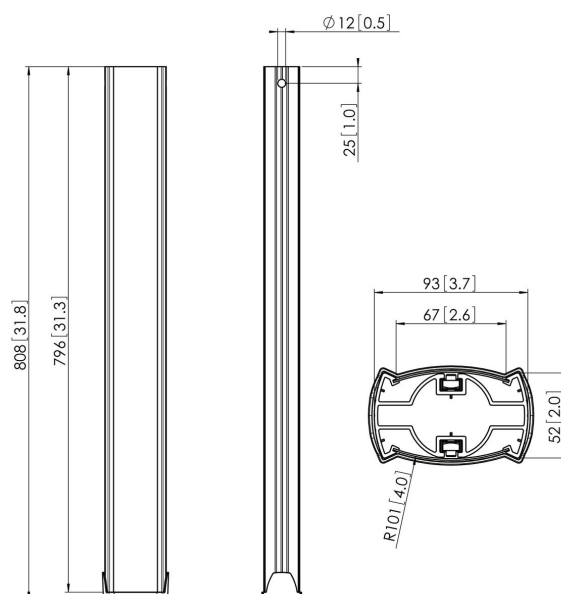

## PUC 2508 Profil 80 cm srebrny

PUC 2508 to profil 80 cm, który jest częścią modułowej serii Connect-it, która pozwala na stworzenie własnego rozwiązania sufitowego do średnich i dużych monitorów.

## PUC 2508 Profil 80 cm srebrny

### Specyfikacja

Numer artykułu (SKU)	7225084
Kolor	Srebrny
Kod EAN pojedynczego opakowania	8712285318702
Długość	800
Certyfikat TÜV	Tak
Gwarancja	5-letnia
Maks. nośność (kg/Lbs)	80 / 176.37
Wyświetlacze ustawione plecami do siebie	True
Wyjątki Connect It	2x if inches gte 65