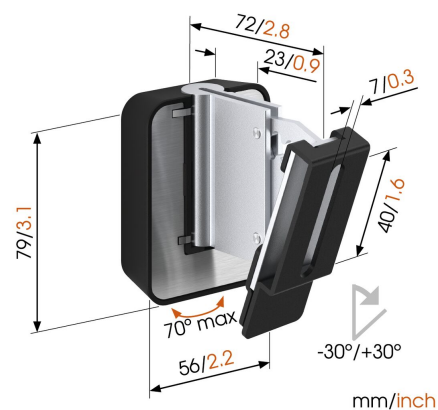

SOUND 3200 Soporte de pared para altavoces (blanco)

Beneficios clave

- Crea la mejor posición de escucha
- Ajusta fácilmente el ángulo de tu altavoz con una mano
- Nivel integrado

Saque más partido de su altavoz

Integre su altavoz perfectamente en su decoración montándolo donde quiera en la pared con la abrazadera de pared SOUND 3200 de Vogel's. Sitúe la abrazadera más arriba o más abajo, escondida o a plena vista: con la amplia capacidad de giro (hasta 70°) e inclinación (30° hacia arriba y hacia abajo), siempre podrá orientar el altavoz para disfrutar del mejor sonido. Esta discreta abrazadera para altavoz proporciona un soporte fiable para su altavoz y está disponible tanto en negro como en blanco, para que combine con el color de su altavoz. Instalar la abrazadera perfectamente derecha es muy fácil gracias al nivel integrado.

SOUND 3200 Soporte de pared para altavoces (blanco)

Especificaciones

Número de artículo (SKU)	8152001
Color	Blanco
Caja individual EAN	8712285329609
Certificación TÜV	Si
Inclinación	Inclinable -30°/+30°
Girar	Hasta 70°
Garantía	5 años
Carga máx. de peso (kg/Lbs)	5 / 11.02
Certificaciones	TÜV
Speaker brand	Universal
Speaker models	Universal
Nivel de burbuja incluido	Si