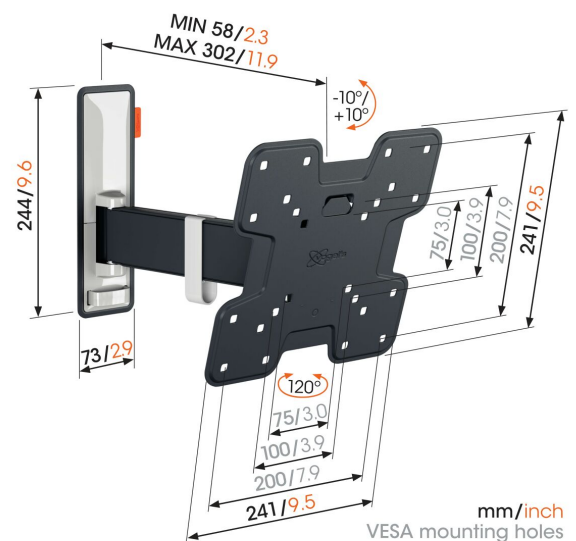

TVM 3222 Support TV Orientable

Principaux avantages

- OneFinger™ Movement - Faites pivoter votre télévision dans n'importe quelle position
- Maintenez votre téléviseur toujours de niveau (horizontalement et verticalement)
- Clip de câble inclus : guidez vos câbles électriques du téléviseur au mur
- Inclinaison sans effort – Évitez les reflets et inclinez de -10° à 10°
- Fais pivoter ta TV doucement jusqu'à 120°

Élégant et sûr : support mural orientable pour téléviseurs de 19 à 43 pouces

Sécurité, design et confort visuel vont de pair avec cet élégant support mural TV COMFORT Full-Motion pour téléviseurs. Le support mural est spécialement conçu pour une utilisation intensive. Il est très robuste et garantit une expérience télévisuelle optimale. Vous pouvez tourner le support mural jusqu'à 120° et l'incliner de 20° (10° en avant et en arrière). Le support mural TV convient aux téléviseurs de 19 à 43 pouces pesant jusqu'à 15 kg.

TVM 3222 Support TV Orientable

Spécifications

Dimensions min. écran (pouce)	19
Dimensions max. écran (pouce)	43
Modèle min. trous de fixations hor. (mm)	75
Modèle max. trous de fixations hor. (mm)	200
Modèle min. trous de fixation vert. (mm)	75
Modèle max. trous de fixation vert. (mm)	200
Modèle universel ou fixe de trous de fixation	Fixe
Hauteur max. interface (mm)	241
Largeur max. interface (mm)	241
Charge max. (kg)	15
Charge max. (Lbs)	33.07
Pivoter	Rotation (jusqu'à 120°)
Nombre de points de pivot	2
Inclinaison	Inclinaison jusqu'à 20°
Rangement des câbles	Serre-câble
Niveau à bulle fourni	Oui
Hauteur	241
Largeur	241
N° d'article (SKU)	3832220
EAN emballage unitaire	8712285355288
Couleur	Gris
Certifications	EPD TÜV
Certifié TÜV	Oui
Garantie	10 ans