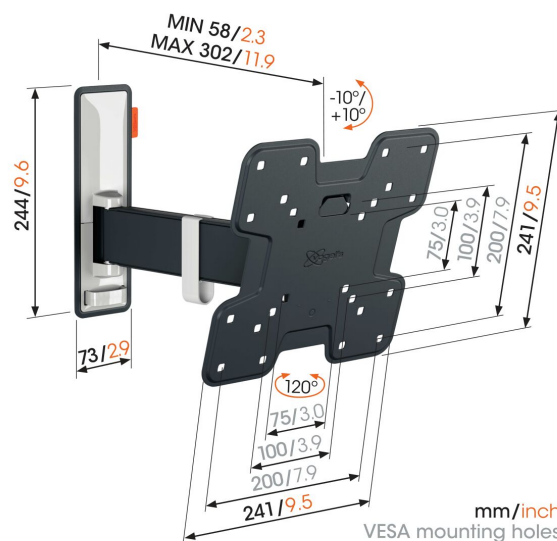

TVM 3222 Support TV Orientable

Principaux avantages

- Mouvement fluide OneFinger™ - Grâce aux roulements revêtus et à la précision arbres en acier
- Maintenez votre téléviseur toujours de niveau (horizontalement et verticalement)
- Clip de câble inclus : guidez vos câbles électriques du téléviseur au mur
- Inclinaison sans effort – Évitez les reflets et inclinez de -10° à 10°
- Fais pivoter ta TV doucement jusqu'à 120°

Élégant et sûr : support mural orientable pour téléviseurs de 19 à 43 pouces

Sécurité, design et confort visuel vont de pair avec cet élégant support mural TV COMFORT Full-Motion pour téléviseurs. Le support mural est spécialement conçu pour une utilisation intensive. Il est très robuste et garantit une expérience télévisuelle optimale. Vous pouvez tourner le support mural jusqu'à 120° et l'incliner de 20° (10° en avant et en arrière). Le support mural TV convient aux téléviseurs de 19 à 43 pouces pesant jusqu'à 15 kg.

TVM 3222 Support TV Orientable

Spécifications

N° d'article (SKU)	3832220
Couleur	Noir
EAN emballage unitaire	8712285355288
Dimensions du produit	S
Hauteur	241
Largeur	241
Certifié TÜV	Oui
Inclinaison	Inclinaison jusqu'à 20°
Pivoter	Rotation (jusqu'à 120°)
Garantie	10 ans
Dimensions min. écran (pouce)	19
Dimensions max. écran (pouce)	43
Charge max. (k/Lbs)	15 / 33.07
Dim. max. boulon	M8
Hauteur max. interface (mm)	241
Largeur max. interface (mm)	241
Rangement des câbles	Serre-câble
Certifications	TÜV
Distance max. au mur (mm / inch)	302 / 11.89
Modèle max. trous de fixations hor. (mm)	200
Modèle max. trous de fixation vert. (mm)	200
Distance min. au mur (mm / inch)	58 / 2.28
Modèle min. trous de fixations hor. (mm)	75
Modèle min. trous de fixation vert. (mm)	75
Nombre de points de pivot	2
Niveau à bulle fourni	Oui
Modèle universel ou fixe de trous de fixation	Fixe