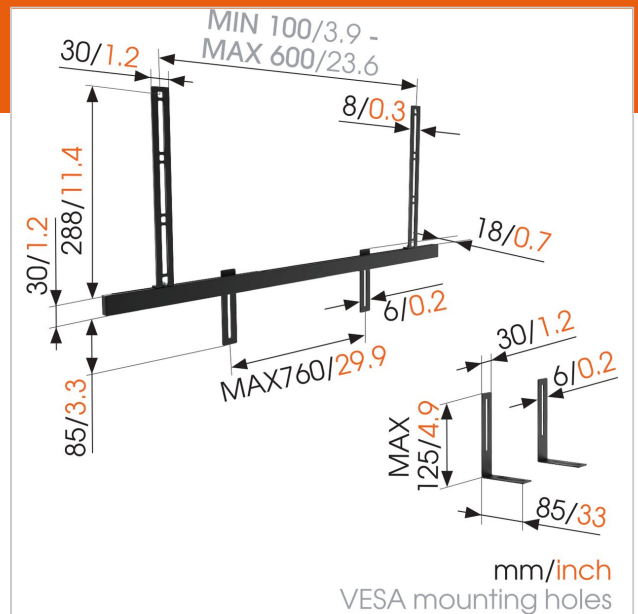

Befestigen Sie Ihre Soundbar an Ihrer schwenkbaren Wandhalterung von Vogel's, damit Sie das ultimative Fernseh- und Sounderlebnis genießen können. Eine universelle Soundbar-Halterungslösung für alle gängigen Audio-Marken

Mit der SOUND 3550 können Sie aus wirklich jedem Winkel fernsehen, und zwar ohne jegliche Abstriche bei der Soundqualität. Kombinieren Sie diese Soundbar-Halterung mit einer schwenkbaren TV-Wandhalterung von Vogel's.

Kann in Bezug auf jede Soundbar

Die SOUND 3550 lässt sich mühelos an verschiedene Größen und Soundbar-Formen wie zum Beispiel Sonos Beam, Sonos Playbar und Bose anpassen. Diese universelle Soundbar-Halterung wurde aus hochwertigem, schwarzem Stahl und Aluminium hergestellt, die beide für die besondere Widerstandsfähigkeit der Oberfläche sorgen. Sowohl für leichte als auch schwere Soundbars. Die Sound 3550 ist eine Soundbar-Halterung für alle Soundbars mit einem Gewicht von bis zu 6,5 kg. Die perfekte Lösung für leichte oder schwerere Soundbars. Sie ist für alle gängigen Marken wie zum Beispiel Sonos, Bose, Samsung, LG, Heos, Panasonic, JBL, Harmon Kardon und Yamaha sowie auch andere Submarken geeignet. Die Soundbar-Halterung von Vogel's ist auf jeden Fall für die folgenden Soundbars geeignet: siehe die vollständige Liste auf dieser Seite.