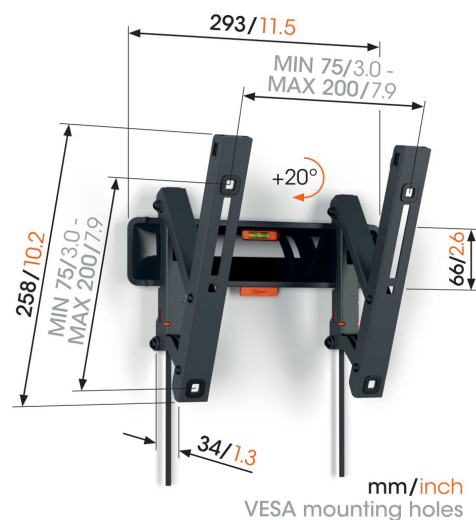

## TVM 3211 Tv-vægbeslag med vippefunktion

### Største fordele

- Let tiltning af TV – undgå refleksioner og tilt op til 20°
- Familievenlig TV-oplevelse – let at bruge, sikkert for din familie
- Lås dit TV med ét enkelt klik gennem ClickLoc™
- Vaterpas inkluderet
- Beskyttende TV-puder – Beskyt bagsiden af dit TV med bløde og beskyttende puder

### Stilfuldt og sikkert: Tiltbart TV-vægbeslag til TV'er fra 19" til 43"

Med dette COMFORT Tilt TV-vægbeslag vælger du stil, sikkerhed og en behagelig visningsoplevelse. Vægbeslaget er ideelt til, når dit TV er monteret lidt højere på væggen, for eksempel i soveværelset. Du kan tilte det op til 20° for at skabe den ideelle visningsvinkel. TV-vægbeslaget er velegnet til TV'er fra 19" til 43", der vejer op til 15 kg.

### Specifikationer

Varenummer	3832110
Farve	Sort
EAN enkelt pakke	8712285349584
Produktstørrelse	S
Højde	258
Bredde	293
TÜV-certificeret	Ja
Vip	Vip op til 20°
Garanti	10 år
Min. skærmstørrelse	19
Maks. skærmstørrelse	43
Maks. vægtbelastning (kg/Lbs)	15 / 33.07
Min. hulmønster	75mm x 75mm
Maks. hulmønster	200mm x 200mm
Maks. boltstørrelse	M8
Maks. højde på grænseflade (mm)	258
Maks. bredde på grænseflade (mm)	293
Certificeringer	TÜV
Max. horizontal hole pattern (mm)	200
Max. vertical hole pattern (mm)	200
Min. afstand til væggen (mm / inch)	34 / 1.34
Min. horizontal hole pattern (mm)	75
Min. vertical hole pattern (mm)	75
Vaterpas medfølger	Ja
Universelt eller fast hulmønster	Universal