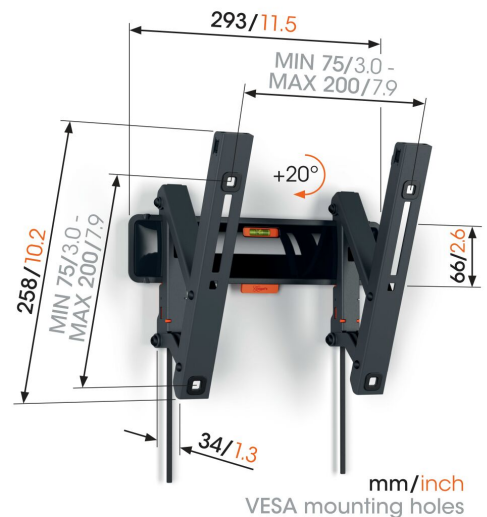

TVM 3211 Tv-vægbeslag med vippefunktion

Største fordele

- Let tiltning af TV – undgå refleksioner og tilt op til 20°
- Familievenlig TV-oplevelse – let at bruge, sikkert for din familie
- Lås dit TV med ét enkelt klik gennem ClickLoc™
- Vatterpas inkluderet
- Beskyttende TV-puder – Beskyt bagsiden af dit TV med bløde og beskyttende puder

Stilfuldt og sikkert: Tiltbart TV-vægbeslag til TV'er fra 19" til 43"

Med dette COMFORT Tilt TV-vægbeslag vælger du stil, sikkerhed og en behagelig visningsoplevelse. Vægbeslaget er ideelt til, når dit TV er monteret lidt højere på væggen, for eksempel i soveværelset. Du kan Tilt det op til 20° for at skabe den ideelle visningsvinkel. TV-vægbeslaget er velegnet til TV'er fra 19" til 43", der vejer op til 15 kg.

TVM 3211 Tv-vægbeslag med vippefunktion

Specifikationer

Varenummer	3832110
Farve	Sort
EAN enkelt pakke	8712285349584
Produktstørrelse	S
Højde	258
Bredde	293
TÜV-certificeret	Ja
Vip	Vip op til 20°
Garanti	10 år
Min. skærmstørrelse	19
Maks. skærmstørrelse	43
Maks. vægtbelastning (kg)	15
Min. hulmønster	75mm x 75mm
Maks. hulmønster	200mm x 200mm
Maks. boltstørrelse	M8
Maks. højde på grænseflade (mm)	258
Maks. bredde på grænseflade (mm)	293
Max. horizontal hole pattern (mm)	200
Max. vertical hole pattern (mm)	200
Min. afstand til væggen (mm)	34
Vaterpas medfølger	Ja
Universelt eller fast hulmønster	Universal