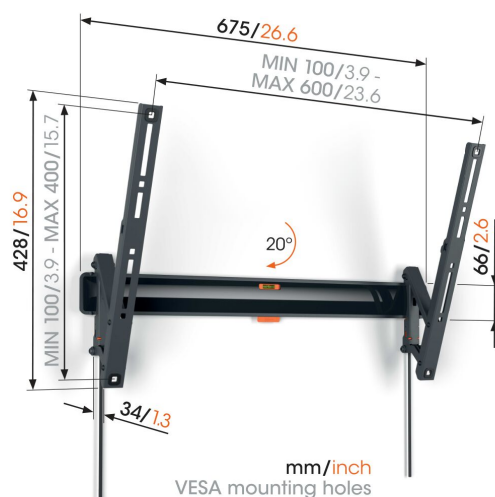

## TVM 3615 Tv-vægbeslag med vippefunktion

### Stilfuldt og sikkert: Tiltbart TV-vægbeslag til TV'er fra 40" til 77"

Leder du efter et sikkert og stilfuldt TV-vægbeslag til dit store fladskærms-TV? Et, som du kan tilte, fordi du vil montere dit TV lidt højere på væggen, for eksempel i dit soveværelse? I så fald er dette COMFORT Tilt TV-vægbeslag det perfekte valg. Du kan tilte det op til 20° for at skabe den ideelle visningsvinkel. TV-vægbeslaget er velegnet til TV'er fra 40" til 77", der vejer op til 35 kg.

### Specifikationer

Varenummer	3836150
Farve	Sort
EAN enkelt pakke	8712285347849
Produktstørrelse	L
TÜV-certificeret	Ja
Vip	Vip op til 20°
Garanti	10 år
Min. skærmstørrelse	40
Maks. skærmstørrelse	77
Maks. vægtbelastning (kg/Lbs)	35 / 77.16
Min. hulmønster	100mm x 100mm
Maks. hulmønster	600mm x 400mm
Maks. boltstørrelse	M8
Maks. højde på grænseflade (mm)	428
Maks. bredde på grænseflade (mm)	675
Certificeringer	TÜV
Max. horizontal hole pattern (mm)	600
Max. vertical hole pattern (mm)	400
Min. afstand til væggen (mm / inch)	34 / 1.34
Min. horizontal hole pattern (mm)	100
Min. vertical hole pattern (mm)	100
Vaterpas medfølger	Ja
Universelt eller fast hulmønster	Universal