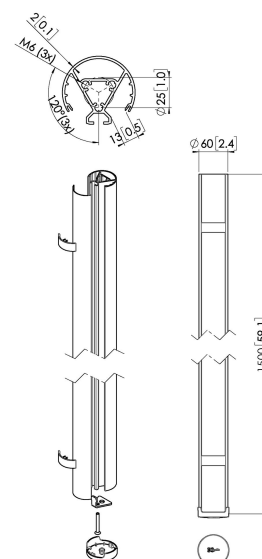

## PUC 2415 Profil 150 cm srebrny

### Kluczowe atuty

- Stylowy i profesjonalny design
- Elementy modułowe
- Kabeldoorvoersysteem
- Także odpowiedni do skośnych sufitów
- Łatwy w instalacji

PUC 2415 jest słupkiem o długości 150 cm, stanowiącym część modularnego systemu Connect-it, dzięki któremu możesz stworzyć własne rozwiązanie do zamontowania małego lub średniego ekranu na suficie.

### Specyfikacja

Numer artykułu (SKU)	7224154
Kolor	Srebrny
Kod EAN pojedynczego opakowania	8712285344480
Długość	1500
Szerokość	60
Certyfikat TÜV	Tak
Gwarancja	5-letnia
Maks. nośność (kg)	40
Wyświetlacze ustawione plecami do siebie	False