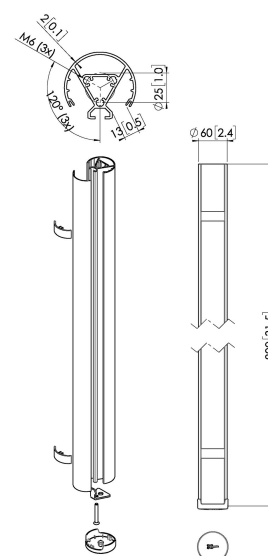

PUC 2408 Palo 80 cm, colore silver

Benefici chiave

- Design esclusivo e raffinato
- Componenti modulari
- Gestione del cablaggio
- Adatta anche per soffitti inclinati
- Installazione semplice

Il PUC 2408 è un tubo da 80 cm (31,5 pollici) e fa parte del sistema modulare Connect-it con il quale è possibile creare una soluzione di fissaggio a soffitto per schermi di piccole e medie dimensioni.

PUC 2408 Palo 80 cm, colore silver

Specifiche

Numero dell'articolo (SKU)	7224084
Colore	Argento
EAN scatola singola	8712285344442
Lunghezza	800
Larghezza	60
Certificazione TÜV	Si
Garanzia	5 anni
Massimo peso di carico (kg)	40
Schermi back-to-back	False