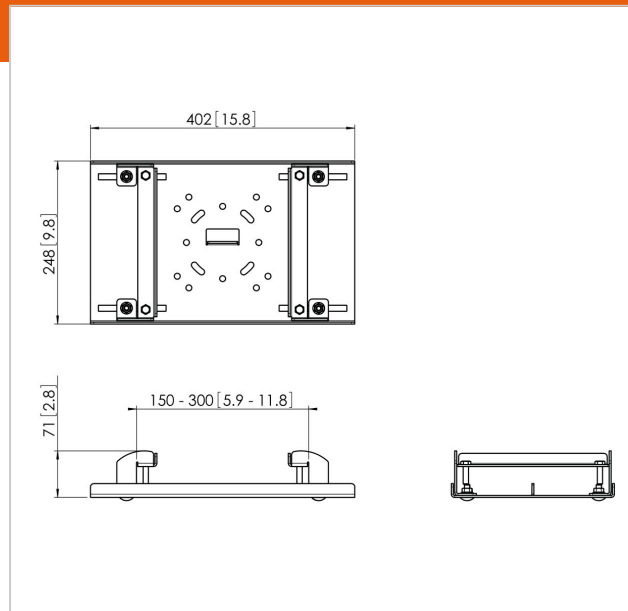

PUA 9506 Крепление для двутавровой балки 150-300 mm

Артикул (SKU)
Цвет

7295084
Черный

PUA 9506 — это часть модульного крепления Vogel's для дисплеев и проекторов, которое позволяет Вам создать ваше собственное решение даже при использовании оборудования больших размеров.

PUA 9506 был создан для монтажа дисплеев и проекторов на двутавровые балки без сверления. Ширина балки может быть от 140 мм до 310 мм. PUA 9506 используется в комплекте с потолочными пластинами (PUC 1011/ 1035/ 1060/ 1065/ 1070/ 1080) и штангами (PUC 21xx, PUC 23xx, PUC 25xx).

PUA 9506 Крепление для двутавровой балки 150-300 mm

www.vogels.com

VOGEL'S HOLDING BV 2019 (c) Все права защищены.
Возможны опечатки и изменение технических параметров и
цен.

Дата: 2019-05-15

Характеристики

Номер типа изделия	PUA 9506
Артикул (SKU)	7295084
Цвет	Черный
Код EAN отдельной коробки	8712285319464
Сертифицирован TÜV	Да
Гарантия	5 лет
Макс. весовая нагрузка (кг)	80
Типы потолочного крепления	Опора, H-образная балка
Размер двутавровой балки	150-300 mm
Варианты высоты	Фиксированная высота Регулировка высоты вручную