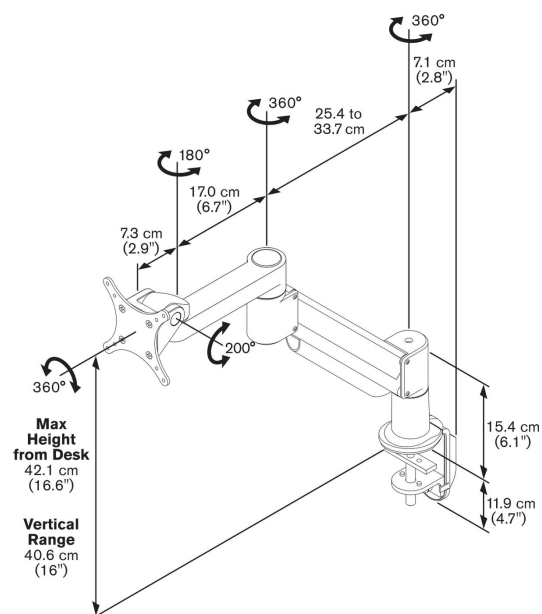

PFD 8543 Soporte dinámico

Este soporte de sobremesa de Vogel's se ha diseñado para un uso profesional intenso. Las características como los cojinetes ajustables, el sistema de organización de cables de tres puntos y el sistema especial Flexmount™ proporcionan un resultado excelente y una calidad duradera. Su diseño elegante se adapta a cualquier decoración o tipo de mesa.

PFD 8543 Soporte dinámico

Especificaciones

Número de artículo (SKU)	7185431
Color	Blanco
Caja individual EAN	8712285338953
Altura	421
Inclinación	Inclinable hasta 200°
Girar	Hasta 360°
Garantía	10 años
Carga máx. de peso (kg/Lbs)	11 / 24.25
Altura máx. de interfaz (mm)	115
Anchura máx. de interfaz (mm)	115
Profundidad ajustable	True
Altura regulable	True
Amortiguador de gas	True
Tamaño máx. de pantalla (pulgadas)	29
Tamaño mín. de pantalla (pulgadas)	10
Carga mín. de peso (kg)	5.6
Número de puntos de pivote	3