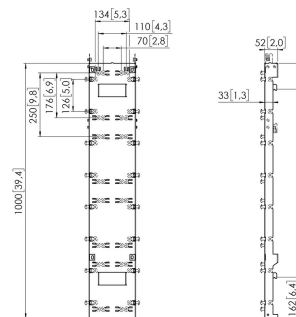

PLI 8703H4 Philips 7000series 4H

Belangrijke voordelen

- Eenvoudige installatie
- Compatibel met Conned-it, inclusief accessoires

PLI 8703H4 Philips 7000 serie 4H Deze interface is bedoeld om twee LED panelen van de Philips 7000 serie boven elkaar te monteren. Zowel rechte als L-vormige videowalls kunnen met dit product worden geïnstalleerd. Dit product kan worden gebruikt in combinatie met de andere producten uit deze serie om zo een passende oplossing te creëren voor jouw ideale videowall (PLI 8701 en PLI 8702). Vogel's For Sure