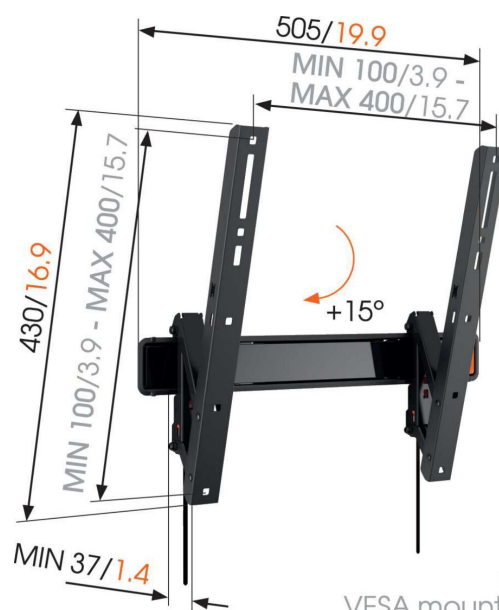

## W50710 наклонный кронштейн для телевизора

### Для телевизоров с размером экрана до 55 дюймов (140 см)

Кронштейн W50710 подходит для телевизоров с размером экрана от 32 до 55 дюймов (от 81 до 140 см). Выдерживает вес до 30 кг. Освободите пространство, повесив свой телевизор высоко на стену. Хотите избавиться от необходимости протискиваться мимо своего телевизора? Повесьте его повыше на стену с помощью кронштейна для телевизора W50710. Более высокое положение также помогает уменьшить количество бликов и разместить телевизор подальше от детей и домашних животных. Настенный кронштейн для телевизора с функцией наклона позволяет удобно смотреть телевизор, даже если он висит высоко.

### Характеристики

Артикул (SKU)	8450710
Цвет	Черный
Код EAN отдельной коробки	8712285330148
Размер товара	М
Сертифицирован TÜV	Да
Гарантия	Срок службы
Мин. размер экрана (дюймов)	32
Макс. размер экрана (дюймов)	55
Макс. весовая нагрузка (кг/фунты)	30 / 66.14
Min. hole pattern	100mm x 100mm
Max. hole pattern	400mm x 400mm
Максимальный размер болтов	M8
Макс. высота крепежного элемента (мм)	430
Макс. ширина крепежного элемента (мм)	505
Сертификаты	TÜV
Мин. расстояние до стены (мм / inch)	37 / 1.46
Спиртовой уровень в комплекте	Да
Универсальное или фиксированное положение отверстий	Универсальный