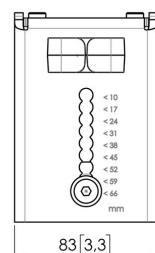

МОМО С103 Компонент настольная струбцина для Motion и Motion Plus (белый)

Характеристики

Макс. весовая нагрузка (кг)	20
Макс. весовая нагрузка (фунты)	44.09
	66
Высота	122
Ширина	83
Глубина	63
Артикул (SKU)	7161031
Код EAN отдельной коробки	8712285354007
Цвет	Белый
Сертифицирован TÜV	Да
Гарантия	10 лет