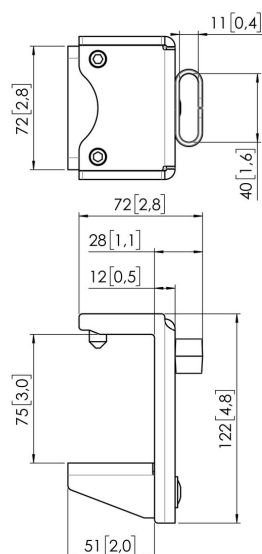

МОМО С103 Компонент настольная струбцина для Motion и Motion Plus (белый)

Главные преимущества

Создайте свой идеальный кронштейн для монитора МОМО С103 Компонент настольная струбцина является частью серий МОМО Motion и Motion+. Специально разработан для настольного монтажа. Бесконечные возможности Создайте многомониторную конфигурацию с помощью всего нескольких компонентов. Располагайте мониторы как прямо, так и под углом. Аксессуары и компоненты кронштейна для мониторов МОМО устанавливаются с помощью всего одного шестигранного ключа, заботливо включенного в комплект. Таким образом, нужный инструмент всегда будет у вас под рукой.

МОМО С103 Компонент настольная струбцина для Motion и Motion Plus (белый)

Характеристики

Макс. весовая нагрузка (кг)	20
Макс. весовая нагрузка (фунты)	44.09
	66
Высота	122
Ширина	83
Глубина	63
Артикул (SKU)	7161031
Код EAN отдельной коробки	8712285354007
Цвет	Белый
Сертифицирован TÜV	Да
Гарантия	10 лет