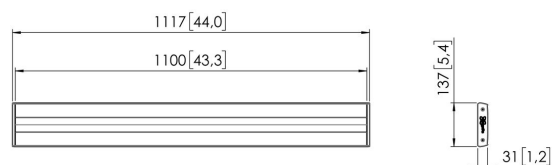

RISE A 172 Barra PFB estesa per supporti per display RISE

Oggigiorno, sempre più display tattili sono disponibili in versione estensibile. Questi schermi presentano spesso un VESA orizzontale più grande rispetto agli schermi interattivi standard. La piastra di interfaccia estesa RISE A 172 (barra PFB) consente di montare facilmente questi schermi con un VESA orizzontale di 1000 mm.

RISE A 172 Barra PFB estesa per supporti per display RISE

Specifiche

Numero dell'articolo (SKU)	7301720
EAN scatola singola	8712285406669
Garanzia	5 anni

VOGEL'S HOLDING BV (©)

Tutti i diritti riservati
Soggetto a errori di stampa,
modifiche tecniche e di prezzo.