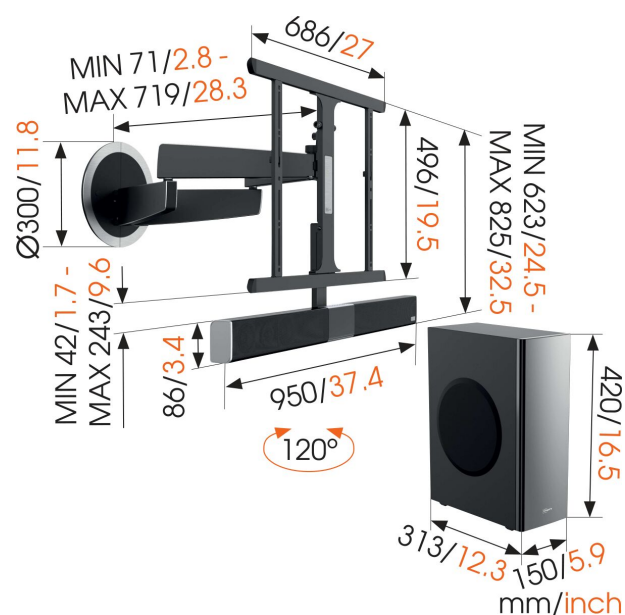

SoundMount (NEXT 8365 CH) Support TV Orientable avec Son intégré

Principaux avantages

- Le premier support mural avec barre de son intégrée
- Contrôler la barre de son avec la télécommande de votre TV
- L'expérience audiovisuelle ultime, où que vous soyez dans la pièce
- Subwoofer sans fil pouvant se placer n'importe où
- Streaming audio par Bluetooth possible

SoundMount (NEXT 8365 CH) Support TV Orientable avec Son intégré

Spécifications

N° d'article (SKU)	8735082
Couleur	Noir
EAN emballage unitaire	8712285334269
Dimensions du produit	L
Certifié TÜV	Oui
Pivoter	Rotation (jusqu'à 120°)
Garantie	À vie
Guarantee electrical parts	2 ans
Dimensions min. écran (pouce)	40
Dimensions max. écran (pouce)	65
Charge max. (k/Lbs)	30 / 66.14
Min. hole pattern	200mm x 200mm
Max. hole pattern	600mm x 400mm
Dim. max. boulon	M8
Hauteur max. interface (mm)	496
Largeur max. interface (mm)	686
Contrôle par appli	Non
Formats audio	Son haute-résolution PCM linéaire max. 192 kHz / 24 bits
Streaming audio par Bluetooth	Oui
Rangement des câbles	Velcro pour câble Gestion des câbles intégrée au bras Serre-câbles pour gestion des câbles à l'arrière de votre téléviseur
Certifications	CE CB TÜV
Connexions	Analogique 2x IN (mini-jack) Digital 1x IN optique (S/PDIF) HDMI 1x OUT avec CEC/ARC HDMI 2x IN
Barre de son réponse en fréquence	180 Hz-20 kHz
Subwoofer réponse en fréquence	40 Hz-150 Hz
Barre de son intégrée	Oui
Distance max. au mur (mm / inch)	720 / 28.35
Modèle max. trous de fixations hor. (mm)	600
Modèle max. trous de fixation vert. (mm)	400
Distance max. au mur (mm / inch)	72 / 2.83
Nombre de points de pivot	4
Télécommande	Non
Puissance audio subwoofer	150
Puissance audio (totale)	300