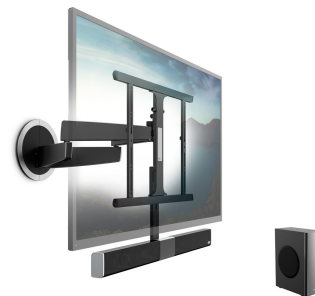

SoundMount (NEXT 8365 CH) Support TV Orientable avec Son intégré

Principaux avantages

- Le premier support mural avec barre de son intégrée
- Contrôler la barre de son avec la télécommande de votre TV
- L'expérience audiovisuelle ultime, où que vous soyez dans la pièce
- Subwoofer sans fil pouvant se placer n'importe où
- Streaming audio par Bluetooth possible

Un son parfait qui pivote avec votre téléviseur

Les téléviseurs deviennent de plus en plus plats et légers. Mais cette évolution se fait au détriment de la qualité acoustique. Heureusement, le SoundMount™ permet de résoudre ce problème. Ce support de téléviseur combine notre support mural pivotant high-end (le DesignMount de Vogel's) avec une soundbar intégrée (munie d'un subwoofer sans fil). Cela vous permet de profiter depuis n'importe quel endroit dans la pièce d'une image et d'un son parfaits.