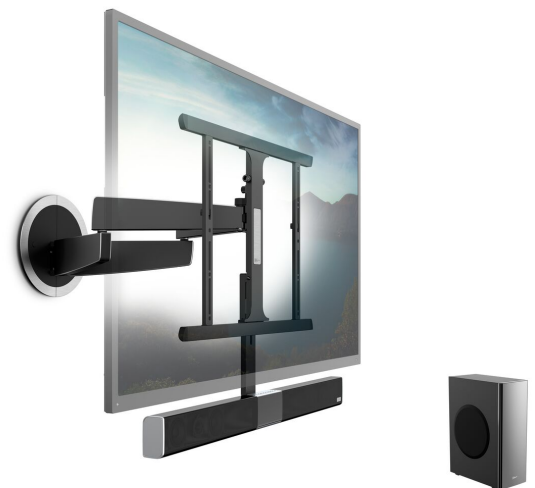

SoundMount (NEXT 8365 CH) Support TV Orientable avec Son intégré

Principaux avantages

- Le premier support mural avec barre de son intégrée
- Contrôler la barre de son avec la télécommande de votre TV
- L'expérience audiovisuelle ultime, où que vous soyez dans la pièce
- Subwoofer sans fil pouvant se placer n'importe où
- Streaming audio par Bluetooth possible

Un son parfait qui pivote avec votre téléviseur

Les téléviseurs deviennent de plus en plus plats et légers. Mais cette évolution se fait au détriment de la qualité acoustique. Heureusement, le SoundMount™ permet de résoudre ce problème. Ce support de téléviseur combine notre support mural pivotant high-end (le DesignMount de Vogel's) avec une soundbar intégrée (munie d'un subwoofer sans fil). Cela vous permet de profiter depuis n'importe quel endroit dans la pièce d'une image et d'un son parfaits.