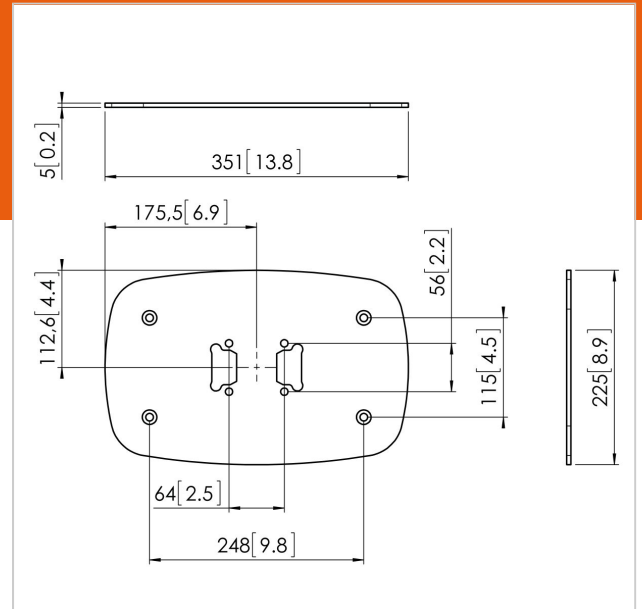

PFF 7060 Bodenmontageplatte schwarz

Artikelnummer (SKU)
Farbe

7327060
Schwarz

Entscheidende Vorteile

- Einfache Installation
- Modular

Die PFF 7060 Bodenbefestigungsplatte ist Teil des modularen Connect-it-Systems. Mit dieser Bodenplatte können Sie eine dauerhafte Mehrzweck-Bodenlösung erstellen.

Vogel's Connect-it-Bodenlösungen (Standfüße und Wagen) sind ein einzigartig flexibles System. Mit nur einigen wenigen Standardkomponenten können Sie eine Lösung für fast jede Anforderung erstellen. Von einem einzigen Bildschirm-Standfuß in einem Schaufenster, einer Bildschirmaufstellung Rücken-an-Rücken in einem Flughafen bis zu einer beweglichen Videokonferenzanlage für die Verwendung im Unternehmen passen die flexiblen Connect-it-Bodenlösungen für jede Situation. Connect-it-Bodenlösungen sind für kleine bis extragroße Bildschirme mit einem Gewicht von bis zu 160 kg geeignet. Connect-it-Bodenmodule sind in Schwarz und Silber passend für jede Inneneinrichtung erhältlich.

PFF 7060 Bodenmontageplatte schwarz

www.vogels.com

VOGEL'S HOLDING BV 2019 (c) Alle Rechte vorbehalten.
Vorbehaltlich Druckfehler, technischer und Preisänderungen.
Datum:2019-05-10

Technische Daten

Produkttyp-Nummer	PFF 7060
Artikelnummer (SKU)	7327060
Farbe	Schwarz
EAN-Einzelbox	8712285323867
Höhe	5
Breite	351
Tiefe	225
TÜV-zertifiziert	Ja
Garantie	5 Jahre