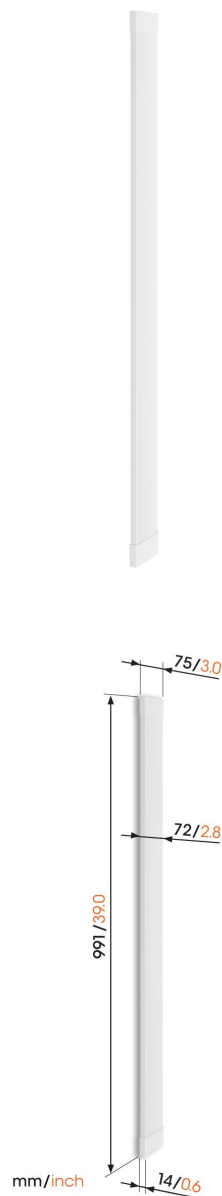

TVA 7000 Copricavo (bianco)

Benefici chiave

- Rifinitura in alluminio di alta qualità
- Fino a 6 cavi vengono nascosti in modo ordinato ed elegante
- Compatibile con tutti i supporti a parete per TV di Vogel's
- Collegamento senza soluzione di continuità ai supporti TV SIGNATURE
- Può essere accorciato ed è facile da installare

Copricavo in alluminio di alta qualità

Completa il tuo supporto a parete per TV con il nostro copricavo. In tal modo è possibile nascondere ordinatamente i cavi contro la parete. Il copricavo in alluminio può ospitare 6 cavi. Ha una lunghezza di 95 cm e può essere facilmente accorciato alla lunghezza desiderata. I morsetti per cavi guidano con facilità i cavi attraverso il copricavo. I 2 copricavi forniti permettono di rifinire ordinatamente le estremità.

TVA 7000 Copricavo (bianco)

Specifiche

Numero dell'articolo (SKU)	6870001
Colore	Bianco
EAN scatola singola	8712285359224
Lunghezza	991
Larghezza	72
Profondità	14
Garanzia	2 anni
Lunghezza copricavo (cm)	100 cm
Numero massimo di cavi da contenere	Fino a 6 cavi