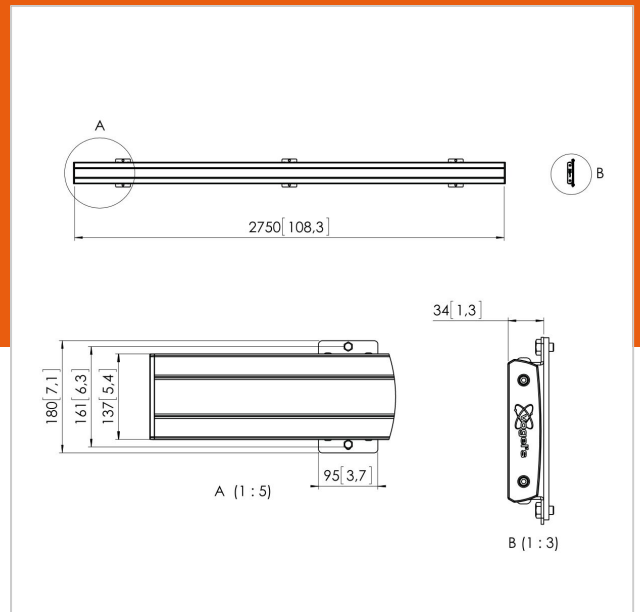

## PFB 3427 Płyta mocująca srebrna

Numer artykułu (SKU)  
Kolor

7234274  
Srebrny

### Kluczowe atuty

- Nieskończenie rozszerzalna
- Modułowy
- Łatwa i szybka instalacja

Płyta mocująca PFB 3427 jest częścią modułowego systemu Connect-it, który może być wykorzystany do sufitu, podłogi i montażu ściennego. Płyta PFB 3427 o długości 2700 mm jest idealna do wielomonitorowych instalacji. PFB 3427 może być wykorzystana w zestawie z innymi płytami serii PFB 34xx przy użyciu łącznika PFA 9104. Zaletą modułowości jest możliwość stworzenia dowolnej konfiguracji bez konieczności docinania płyt.

### **Specyfikacja**

Numer rodzaju produktu	PFB 3427
Numer artykułu (SKU)	7234274
Kolor	Srebrny
Kod EAN pojedynczego opakowania	8712285330223
Szerokość	2750
Certyfikat TÜV	Tak
Gwarancja	5-letnia
Maks. wysokość części tączącej (mm)	180
Maks. szerokość części tączącej (mm)	2765
Wkręty Fischer® w zestawie	Tak
Maks. głębokość części tączącej	35
Maks. szerokość rozkładu otworów (mm)	2700
Maks. nośność na drążku (kg)	160
Maks. obciążenie na ścianie (kg)	160
Min. szerokość rozkładu otworów (mm)	100