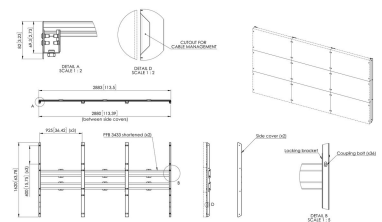

PLI 8201 LED-Adapter LG 130 Zoll All-in-One (LAAF-Serie)

PLI 8201 ist ein Satz mit Adapterprofilen zur Montage eines LED LG 130 Zoll All-in-One. Dieses Adapterset muss mit der PFB 3433 (2x) kombiniert werden.

PLI 8201 LED-Adapter LG 130 Zoll All-in-One (LAAF-Serie)

Technische Daten

Artikelnummer (SKU)	7282010
Farbe	Schwarz
EAN-Einzelbox	8712285351426
TÜV-zertifiziert	Ja
Garantie	5 Jahre
Orientierung	Querformat