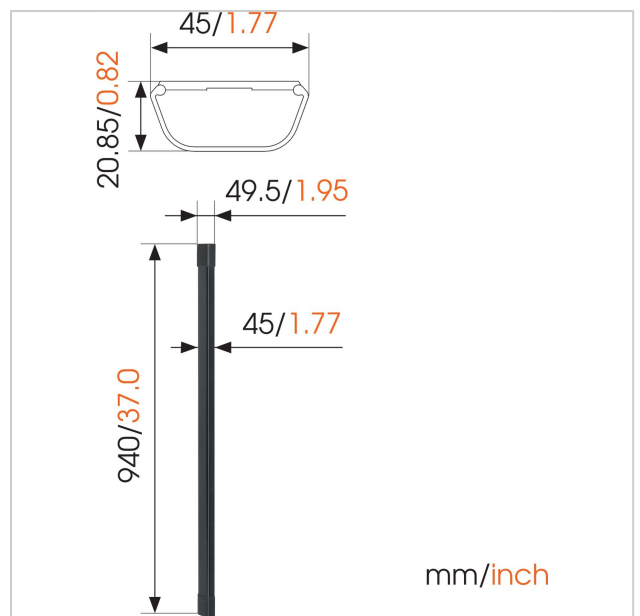

CABLE 4 Kabelkanal (Weiß)

Artikelnummer (SKU)
Farbe

8357401
Weiß

Entscheidende Vorteile

- Einfache Montage: mit Bohrschablone
- Mindestabstand zur Wand: 2cm
- Schlankes, elegantes Design
- Verbirgt geschickt alle Ihre Kabel

Mit Kabelkanälen von Vogel's verlegen Sie alle Kabel sicher und sauber außer Sicht.

Die Kabelkanäle sind in 2 Breiten und 2 Farben erhältlich. Das Modell CABLE 4 ist für maximal 4 Kabel geeignet, CABLE 8 verbirgt bis zu 8 Kabel. Beide Modelle werden in weiß und schwarz geliefert. Die Montage ist einfach, eine Bohrschablone wird mitgeliefert.

CABLE 4 Kabelkanal (Weiß)

VOGEL'S HOLDING BV 2019 (c) Alle Rechte vorbehalten.
Druckfehler, technische Änderungen und Preisänderungen
vorbehalten.
Datum:2020-08-04

www.vogels.com

Technische Daten

Produkttyp-Nummer	CABLE 4
Artikelnummer (SKU)	8357401
Farbe	Weiß
EAN-Einzelbox	8712285321443
TÜV-zertifiziert	Nein
Garantie	Lebenslang
Kabelkanallänge (cm)	94 cm
Max. Anzahl der Haltekabel	Bis zu 4 Kabel