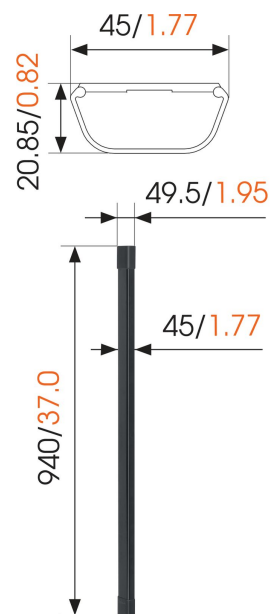

CABLE 4 Kabelkanal (Weiß)

Entscheidende Vorteile

- Einfache Montage: mit Bohrschablone
- Mindestabstand zur Wand: 2cm
- Schlankes, elegantes Design
- Verbirgt geschickt alle Ihre Kabel

Mit Kabelkanälen von Vogel's verlegen Sie alle Kabel sicher und sauber außer Sicht.

mm/inch

CABLE 4 Kabelkanal (Weiß)

Technische Daten

Artikelnummer (SKU)	8357401
Farbe	Weiß
EAN-Einzelbox	8712285321443
TÜV-zertifiziert	Nein
Garantie	Lebenslang
Kabelkanallänge (cm)	94 cm
Max. Anzahl der Haltekabel	Bis zu 4 Kabel