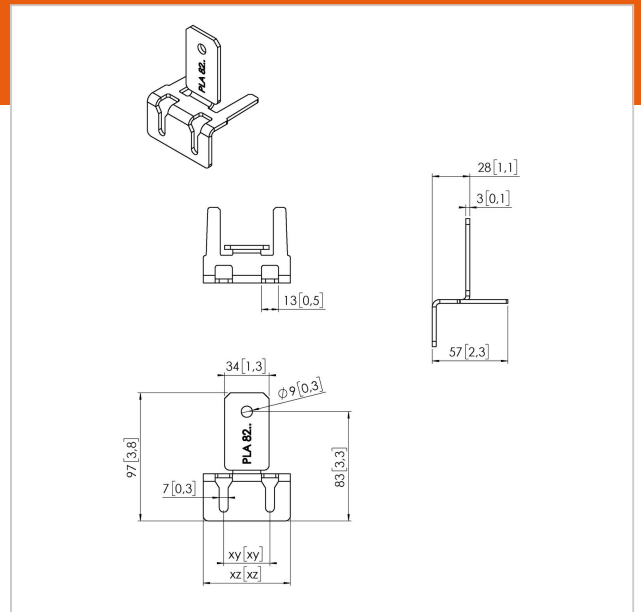

PLA 8211 LED-interface boven / onder, 1 item

Artikelnummer (SKU)
Kleur

7182114
Roestvrij staal

Belangrijke voordelen

- Eenvoudige installatie

De PLA 8211 is een interface op maat en kan boven of onder aan de LED-video wall worden geïnstalleerd. De afmetingen van de beugel zijn afhankelijk van het type LED-paneel.

PLA 8211 LED-interface boven / onder, 1 item

www.vogels.com

VOGEL'S HOLDING BV 2019 (c) Alle rechten voorbehouden.
Drukfouten, technische aanpassingen en prijswijzigingen
voorbehouden.
Datum:2019-08-09

Specificaties