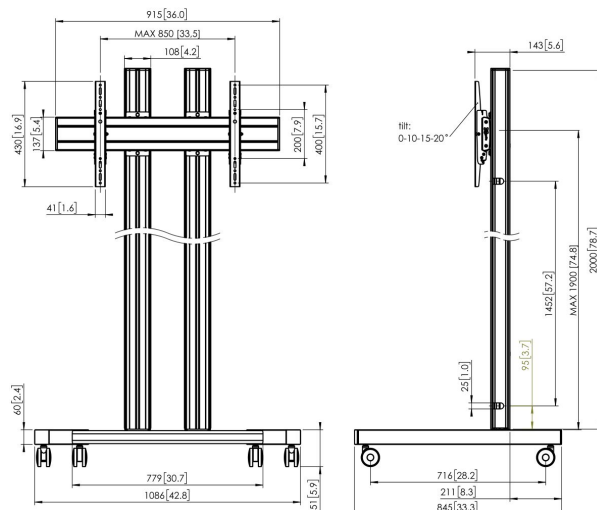

TD2084 Trolley

Trolley kit TD2084

Dimensioni schermo: >65" 65" Fitment: 800x400 Carico massimo: 150 kg - 330 lbs Kit si compone di: • 1x PFT 8530 Struttura trolley • 2x PUC 2720 Palo 200 cm • 1x PFB 3409 Barra d'interfaccia per schermi • 1x PFS 3204 Banda d'interfaccia per schermi

TD2084 Trolley

Specifiche

Numero dell'articolo (SKU)	7953090
Colore	Nero
EAN scatola singola	8712285333309
Altezza	2151
Larghezza	1086
Profondità	845
Certificazione TÜV	Si
Inclinazione	Inclinazione -3°/+3°
Garanzia	5 anni
Massimo peso di carico (kg)	150
Min. hole pattern	100mm x 100mm
Max. hole pattern	850mm x 400mm
Dimensione massima del bullone	M8
Altezza massima dell'interfaccia (mm)	430
Larghezza massima dell'interfaccia (mm)	915
Distanza massima dal pavimento - centro di visione (mm)	2151
Disposizione orizzontale massima del foro di montaggio (mm)	850
Disposizione verticale massima del foro di montaggio (mm)	400
Disposizione orizzontale minime del foro di montaggio (mm)	100
Dimensione minima dello schermo (pollici)	65
Disposizione verticale minime del foro di montaggio (mm)	100
Minime peso di carico (kg)	81
Struttura con misure standard o universali	Universale