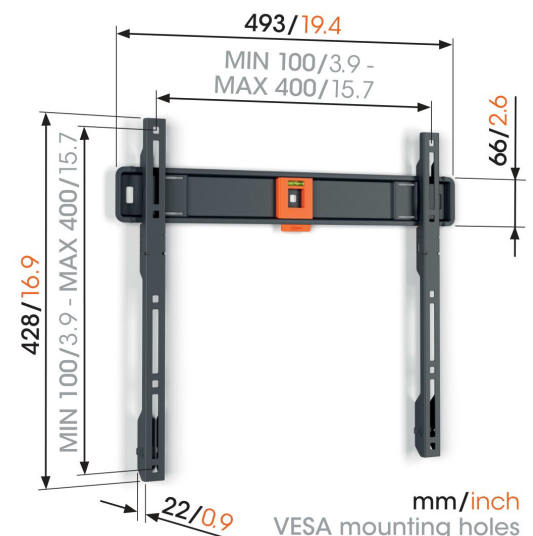

TVM 1405 Flache TV-Wandhalterung

Entscheidende Vorteile

- Minimaler Wandabstand (nur 2,2 cm)
- SoffLock™: Um Ihren Fernseher ganz einfach zu sichern
- Wasserwaage inklusive

Flache TV-Wandhalterung für Fernseher von 32 bis 77 Zoll

Sind Sie auf der Suche nach einer praktischen TV-Wandhalterung, mit der Sie Ihren Fernseher einfach und schnell an der Wand befestigen können? Sitzen Sie immer direkt vor Ihrem Fernseher, sodass der Bildschirm nicht gedreht oder gekippt werden muss? Dann ist diese TV-Wandhalterung aus der QUICK Fixed-Serie die perfekte Wahl für Sie. Die TV-Wandhalterung ist für Fernseher von 32 bis 77 Zoll mit einem Gewicht von bis zu 50 kg geeignet. Und der Abstand zwischen Wand und Fernseher beträgt gerade mal 2,2 cm.

TVM 1405 Flache TV-Wandhalterung

Technische Daten

Artikelnummer (SKU)	1814050
Farbe	Schwarz
EAN-Einzelbox	8712285347542
Produktgröße	M
Höhe	428
Breite	493
TÜV-zertifiziert	Ja
Garantie	5 Jahre
Min. Bildschirmgröße (Zoll)	32
Max. Bildschirmgröße (Zoll)	77
Max. Gewichtslast (kg)	50
Max. Schraubengröße	M8
Max. Schnittstellenhöhe (mm)	428
Max. Breite der Schnittstelle (mm)	493
Max. horizontale Lochung (mm)	400
Max. vertikale Lochung (mm)	400
Min. Abstand zur Wand (mm)	22
Min. horizontale Lochung (mm)	100
Min. vertikale Lochung (mm)	100
Wasserwaage enthalten	Ja