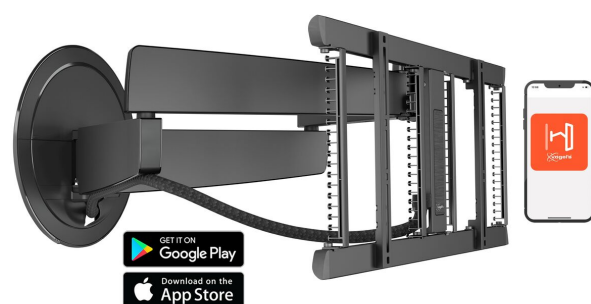

TVM 7675 Staffa TV Motorizzata (nero)

Benefici chiave

Supporto TV motorizzato dal design senza precedenti

Il supporto a parete TV SIGNATURE MotionMount è il massimo modello di punta di Vogel's. Basta accendere la TV e il supporto motorizzato farà ruotare il televisore automaticamente verso di te. Il design raffinato si integra perfettamente con i grandi televisori ultrasottili, come i televisori OLED e QLED. Questo esclusivo supporto a parete può essere azionato tramite app o telecomando. Il supporto a parete è adatto per TV dotate di schermi da 40 a 77 pollici e con un peso massimo di 35 kg. Puoi ruotare la TV fino a 120° per il massimo piacere di visione.

mm/inch
VESA mounting holes

TVM 7675 Staffa TV Motorizzata (nero)

Specifiche

Numero dell'articolo (SKU)	8876750
Colore	Nero
EAN scatola singola	8712285350603
Dimensione prodotto	L
Altezza	452
Larghezza	792
Certificazione TÜV	Si
Rotazione	Movimento in avanti e rotazione (fino a 120°)
Guarantee electrical parts	2 anni
Dimensione minima dello schermo (pollici)	40
Dimensione massima dello schermo (pollici)	77
Massimo peso di carico (kg/Lbs)	35 / 77.16
Altezza massima dell'interfaccia (mm)	452
Larghezza massima dell'interfaccia (mm)	792
Controllato dalla app	Si
Gestione del cablaggio	Gestione dei cavi integrata CIS® Cable Inlay System Manicotto del cavo
Certificazioni	CE TÜV
Distanza massima dal muro (mm / inch)	715 / 28.15
Disposizione orizzontale massima del foro di montaggio (mm)	600
Disposizione verticale massima del foro di montaggio (mm)	400
Distanza minima dal muro (mm / inch)	77 / 3.03
Motorizzato	Si
Numero di punti perno	4
Controllato dal telecomando	Si
Voltaggio (V)	100-240V, 50/60 Hz