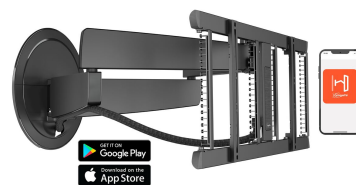

TVM 7675 Staffa TV Motorizzata (nero)

Benefici chiave

Supporto TV motorizzato dal design senza precedenti

Il supporto a parete TV SIGNATURE MotionMount è il massimo modello di punta di Vogel's. Basta accendere la TV e il supporto motorizzato farà ruotare il televisore automaticamente verso di te. Il design raffinato si integra perfettamente con i grandi televisori ultrasottili, come i televisori OLED e QLED. Questo esclusivo supporto a parete può essere azionato tramite app o telecomando. Il supporto a parete è adatto per TV dotate di schermi da 40 a 77 pollici e con un peso massimo di 35 kg. Puoi ruotare la TV fino a 120° per il massimo piacere di visione.

mm/inch
VESA mounting holes

TVM 7675 Staffa TV Motorizzata (nero)

Specifiche

Numero dell'articolo (SKU)	8876750
Colore	Nero
EAN scatola singola	8712285350603
Dimensione prodotto	L
Altezza	452
Larghezza	792
Certificazione TÜV	Si
Rotazione	Movimento in avanti e rotazione (fino a 120°)
Guarantee electrical parts	2 anni
Dimensione minima dello schermo (pollici)	40
Dimensione massima dello schermo (pollici)	77
Massimo peso di carico (kg/Lbs)	35 / 77.16
Altezza massima dell'interfaccia (mm)	452
Larghezza massima dell'interfaccia (mm)	792
Controllato dalla app	Si
Gestione del cablaggio	Gestione dei cavi integrata CIS® Cable Inlay System Manicotto del cavo
Certificazioni	CE TÜV
Distanza massima dal muro (mm / inch)	715 / 28.15
Disposizione orizzontale massima del foro di montaggio (mm)	600
Disposizione verticale massima del foro di montaggio (mm)	400
Distanza minima dal muro (mm / inch)	77 / 3.03
Motorizzato	Si
Numero di punti perno	4
Controllato dal telecomando	Si
Voltaggio (V)	100-240V, 50/60 Hz