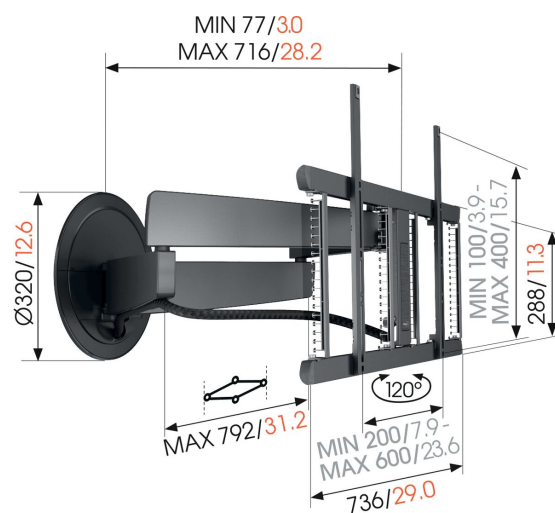

TVM 7675 Staffa TV Motorizzata (nero)

Benefici chiave

Supporto TV motorizzato dal design senza precedenti

Il supporto a parete TV SIGNATURE MotionMount è il massimo modello di punta di Vogel's. Basta accendere la TV e il supporto motorizzato farà ruotare il televisore automaticamente verso di te. Il design raffinato si integra perfettamente con i grandi televisori ultrasottili, come i televisori OLED e QLED. Questo esclusivo supporto a parete può essere azionato tramite app o telecomando. Il supporto a parete è adatto per TV dotate di schermi da 40 a 77 pollici e con un peso massimo di 35 kg. Puoi ruotare la TV fino a 120° per il massimo piacere di visione.

mm/inch
VESA mounting holes

TVM 7675 Staffa TV Motorizzata (nero)

Specifiche

Numero dell'articolo (SKU)	8876750
Colore	Nero
EAN scatola singola	8712285350603
Dimensione prodotto	L
Altezza	452
Larghezza	792
Certificazione TÜV	Si
Rotazione	Movimento in avanti e rotazione (fino a 120°)
Guarantee electrical parts	2 anni
Dimensione minima dello schermo (pollici)	40
Dimensione massima dello schermo (pollici)	77
Massimo peso di carico (kg/Lbs)	35 / 77.16
Altezza massima dell'interfaccia (mm)	452
Larghezza massima dell'interfaccia (mm)	792
Controllato dalla app	Si
Gestione del cablaggio	Gestione dei cavi integrata CIS® Cable Inlay System Manicotto del cavo
Certificazioni	CE TÜV
Distanza massima dal muro (mm / inch)	715 / 28.15
Disposizione orizzontale massima del foro di montaggio (mm)	600
Disposizione verticale massima del foro di montaggio (mm)	400
Distanza minima dal muro (mm / inch)	77 / 3.03
Motorizzato	Si
Numero di punti perno	4
Controllato dal telecomando	Si
Voltaggio (V)	100-240V, 50/60 Hz