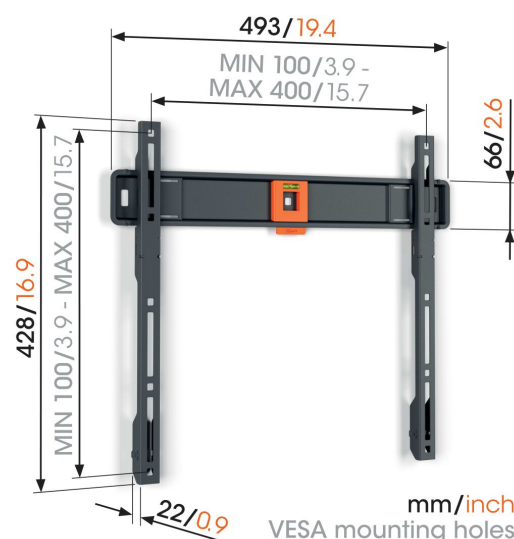

TVM 1404 Support TV Fixe

Principaux avantages

- Écart minimal avec le mur (seulement 2,2 cm)
- SoffLock™ : sécurisez votre téléviseur en toute simplicité
- Niveau à bulle fourni

Support mural TV pour téléviseurs plats de 32 à 77 pouces

Vous recherchez un support mural TV pratique pour fixer votre téléviseur au mur facilement et rapidement ? Vous êtes toujours assis directement en face de votre téléviseur, de sorte que votre écran n'a pas besoin de tourner ou de s'incliner ? Si c'est le cas, ce support mural TV de la série QUICK Fixed est le choix idéal. Le support mural TV convient aux téléviseurs de 32 à 77 pouces pesant jusqu'à 50 kg. Installez votre téléviseur à seulement 2,2 cm du mur.

TVM 1404 Support TV Fixe

Spécifications

N° d'article (SKU)	1814040
Couleur	Noir
EAN emballage unitaire	8712285348945
Dimensions du produit	M
Hauteur	428
Largeur	493
Certifié TÜV	Oui
Garantie	5 ans
Dimensions min. écran (pouce)	32
Dimensions max. écran (pouce)	77
Charge max. (kg)	50
Min. hole pattern	100mm x 100mm
Max. hole pattern	400mm x 400mm
Dim. max. boulon	M8
Hauteur max. interface (mm)	428
Largeur max. interface (mm)	493
Modèle max. trous de fixations hor. (mm)	400
Modèle max. trous de fixation vert. (mm)	400
Distance min. au mur (mm)	22
Niveau à bulle fourni	Oui
Modèle universel ou fixe de trous de fixation	Universel