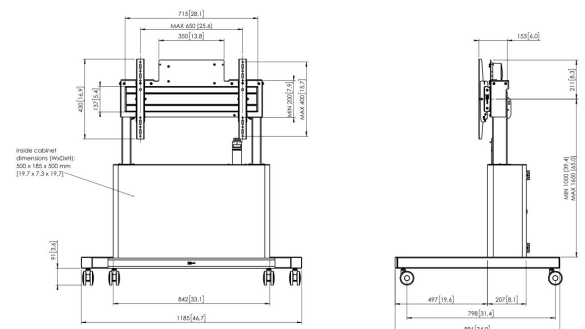

TE1164 Trolley motorisiert

Wagen motorisiert set TE1164

Bildschirmgröße: Passgröße: 600x400 Max. Last: 160 kg / 353 lbs
Set bestehend aus: • 1x PFTE 7111 Display-Wagen motorisiert mit Schrank • 1x PFB 3407 Display-Adapterbar • 1x PFS 3204 Display-Adapterstrips

TE1164 Trolley motorisiert

Technische Daten

Artikelnummer (SKU)	7911644
Farbe	Silber
EAN-Einzelbox	8712285339721
Höhe	1861
Breite	1185
Tiefe	886
TÜV-zertifiziert	Ja
Garantie	5 Jahre
Min. Bildschirmgröße (Zoll)	42
Max. Bildschirmgröße (Zoll)	86
Max. Gewichtslast (kg/Lbs)	160 / 352.74
Zertifizierungen	CE
Max. Abstand zum Boden - zentrales Display (mm)	1650
Max. horizontale Lochung (mm)	600
Max. vertikale Lochung (mm)	400
Min. Abstand zum Boden - zentrales Display (mm)	1000
Min. horizontale Lochung (mm)	100
Min. vertikale Lochung (mm)	100
Motorisiert	Ja
Ferngesteuert	Ja
Höhenverstellung (mm)	650