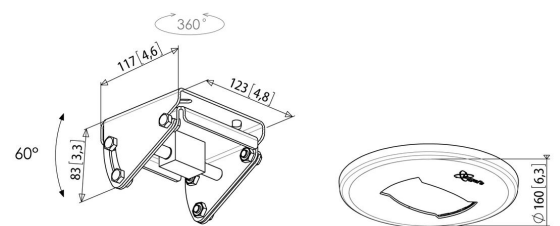

PUC 1080 Plafondplaat kantelbaar/draaibaar

De PUC 1080 plafondplaat maakt deel uit van het modulaire Connect-it systeem, waarmee u een plafondoplossing voor middelgrote tot grote displays kunt creëren.

PUC1080

PUC 1080 Plafondplaat kantelbaar/draaibaar

Specificaties

Artikelnummer (SKU)	7210804
Kleur	Zwart
EAN enkele doos	8712285320767
TÜV-gecertificeerd	Ja
Kantelen	Kantelsysteem tot 60°
Draaien	Tot 360°
Garantie	5 jaar
Max. laadgewicht (kg)	80
Opties plafondplaat	Schuin (multidirectioneel)
Type plafond	Vlak / schuin plafond
Connect-it uitzonderingen	2x if inches gte 65
Fischer inbegrepen	Ja