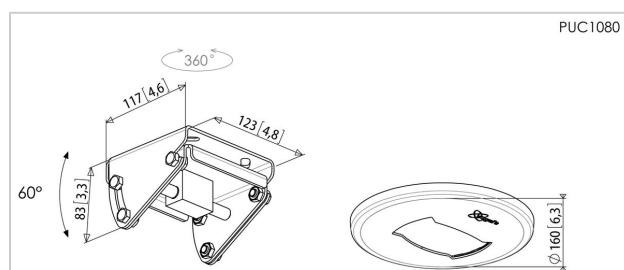

## PUC 1080 Plafondplaat kantelbaar en draaibaar

Artikelnummer (SKU)  
Kleur

7210804  
Zwart

De PUC 1080 plafondplaat maakt deel uit van het modulaire Connect-it systeem, waarmee u een plafondoplossing voor middelgrote tot grote displays kunt creëren.

## Specificaties

Numer producttype	PUC 1080
Artikelnummer (SKU)	7210804
Kleur	Zwart
EAN enkele doos	8712285320767
TÜV-gecertificeerd	Ja
Kantelen	Kantelsysteem tot 60°
Draaien	Tot 360°
Garantie	5 jaar
Max. laadgewicht (kg)	80
Opties plafondplaat	Schuin (multidirectioneel)
Type plafond	Vlak / schuin plafond
Connect-it uitzonderingen	2x if inches gte 65
Fischer inbegrepen	Ja